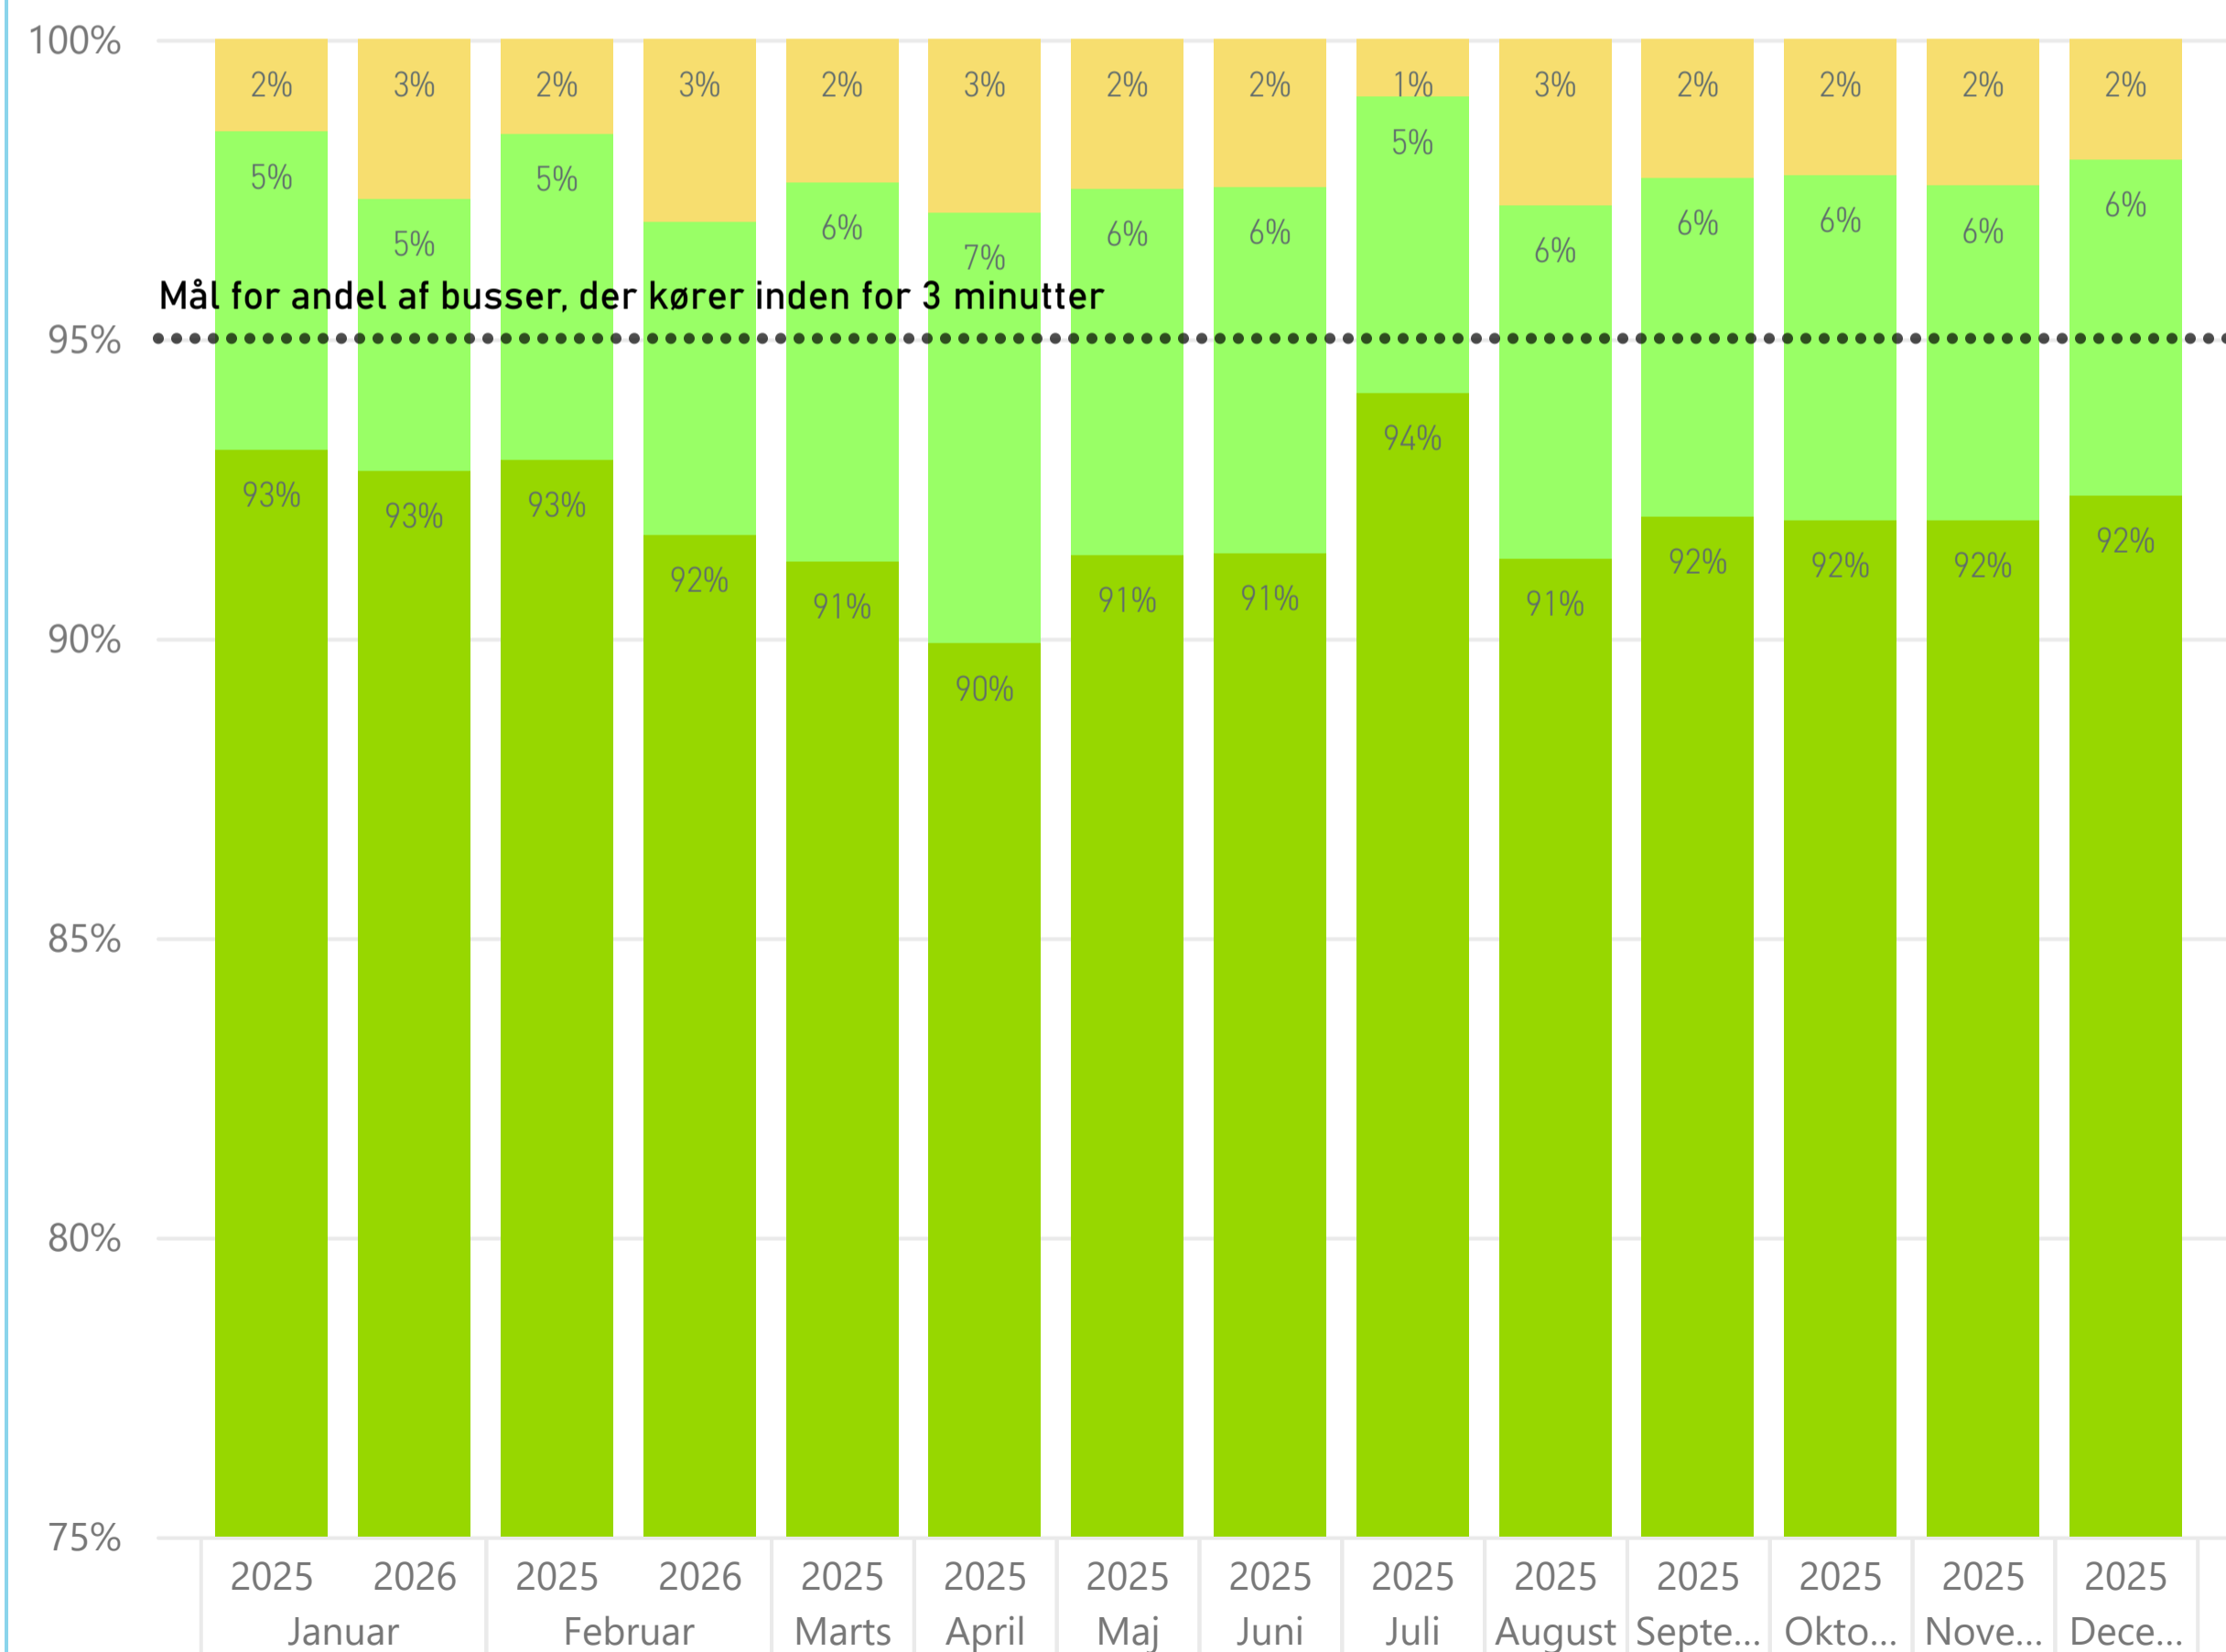

Kører bussen fra turens startstoppested til tiden?

Fynbus har en målsætning om, at 95 % af afgangene kører fra turens startstoppested til tiden (dvs. højst 3 minutters forsinkelse ift. det afgangstidspunkt, der står i køreplanen)

Ankommer bussen til endestationen til tiden?

Fynbus har en målsætning om, at 95 % af afgangene ankommer til endestationen til tiden (dvs. højst 5 minutters forsinkelse ift. det ankomst-tidspunkt, der står i køreplanen)

Forsinkelse ved afgang fra turens startstoppested ... lokalruter

Forsinkelse afgang turstart ● 1 - Max 3 min forsinkelse ● 2 - Max 5 min forsinkelse ● 3 - mere end 5 min forsinkelse