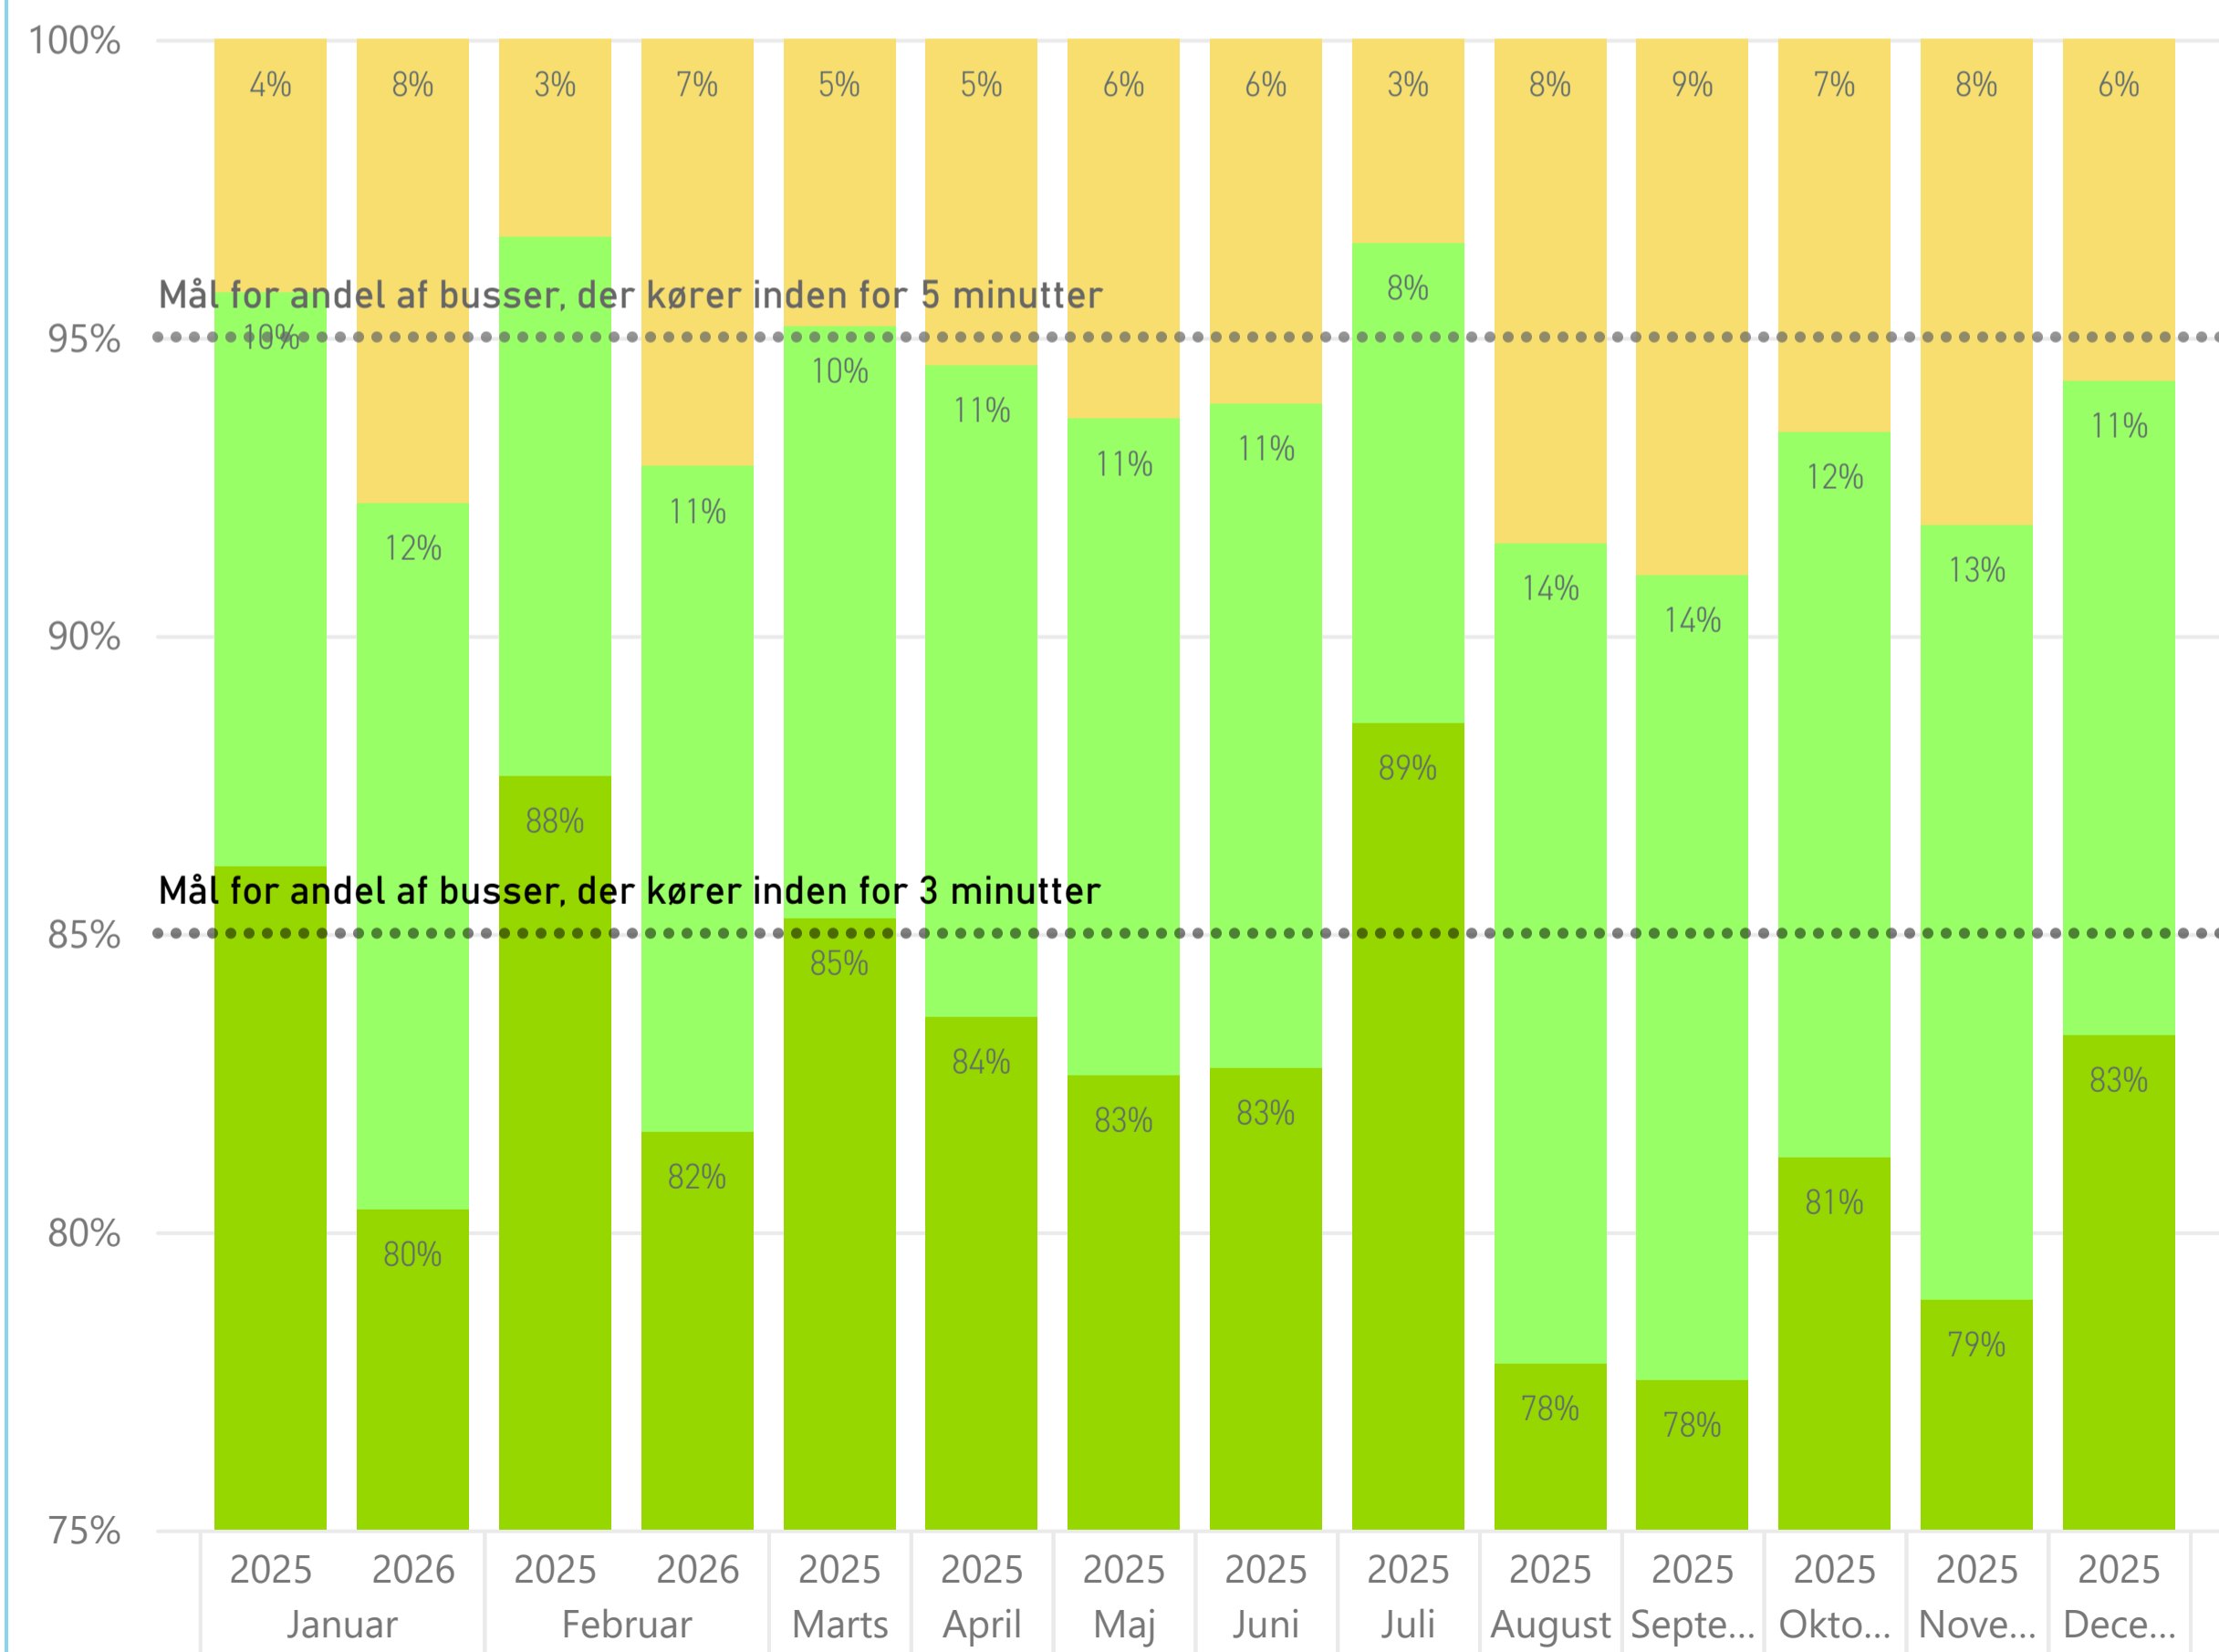

Kører bussen fra stoppestedet til tiden?

Fynbus har en målsætning om, at 95 % af afgangene kører fra stoppestedet til tiden (dvs. højst 5 minutters forsinkelse ift. det afgangstidspunkt, der står i køreplanen)

Forsinkelse ved afgang fra stoppesteder ... regionale ruter

Forsinkelse afgang turstop ● 1 - Max 3 min forsinkelse ● 2 - Max 5 min forsinkelse ● 3 - mere end 5 min forsinkelse