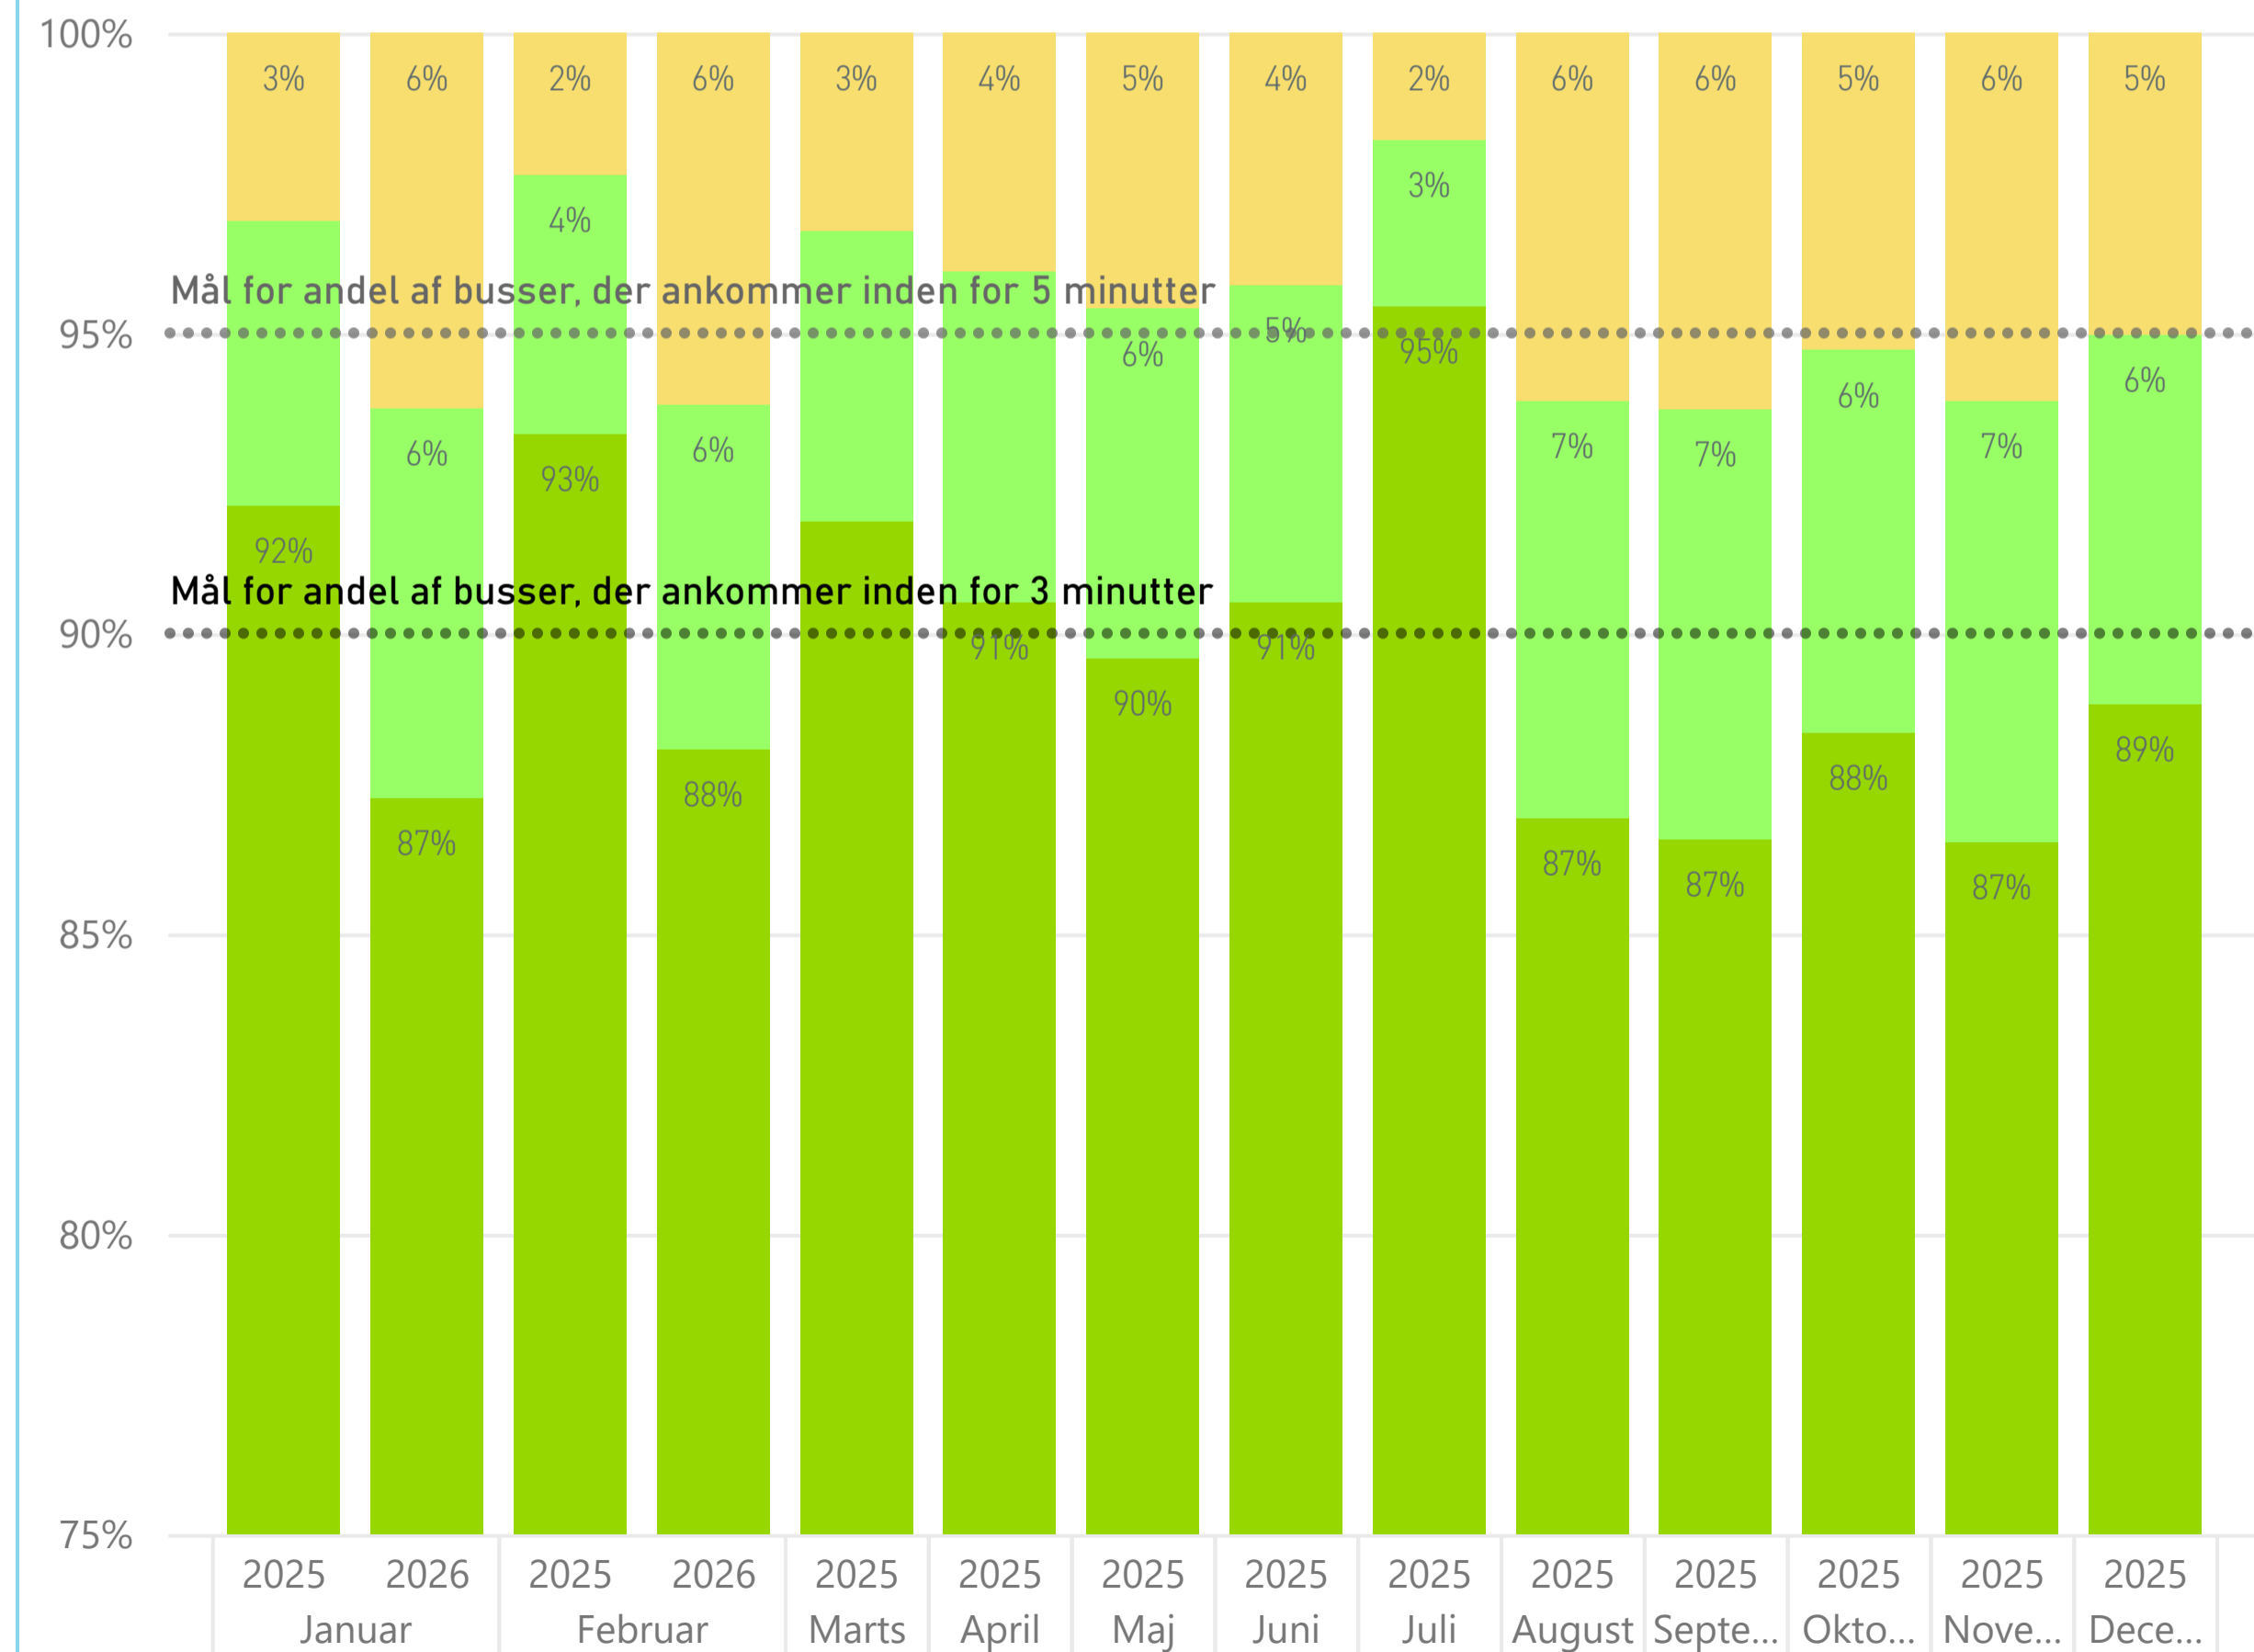

Forsinkelse ved ankomst til turens endestation ... alle ruter

Forsinkelse ankomst endestation ● 1 - Max 3 min forsinkelse ● 2 - Max 5 min forsinkelse ● 3 - mere end 5 min forsinkelse