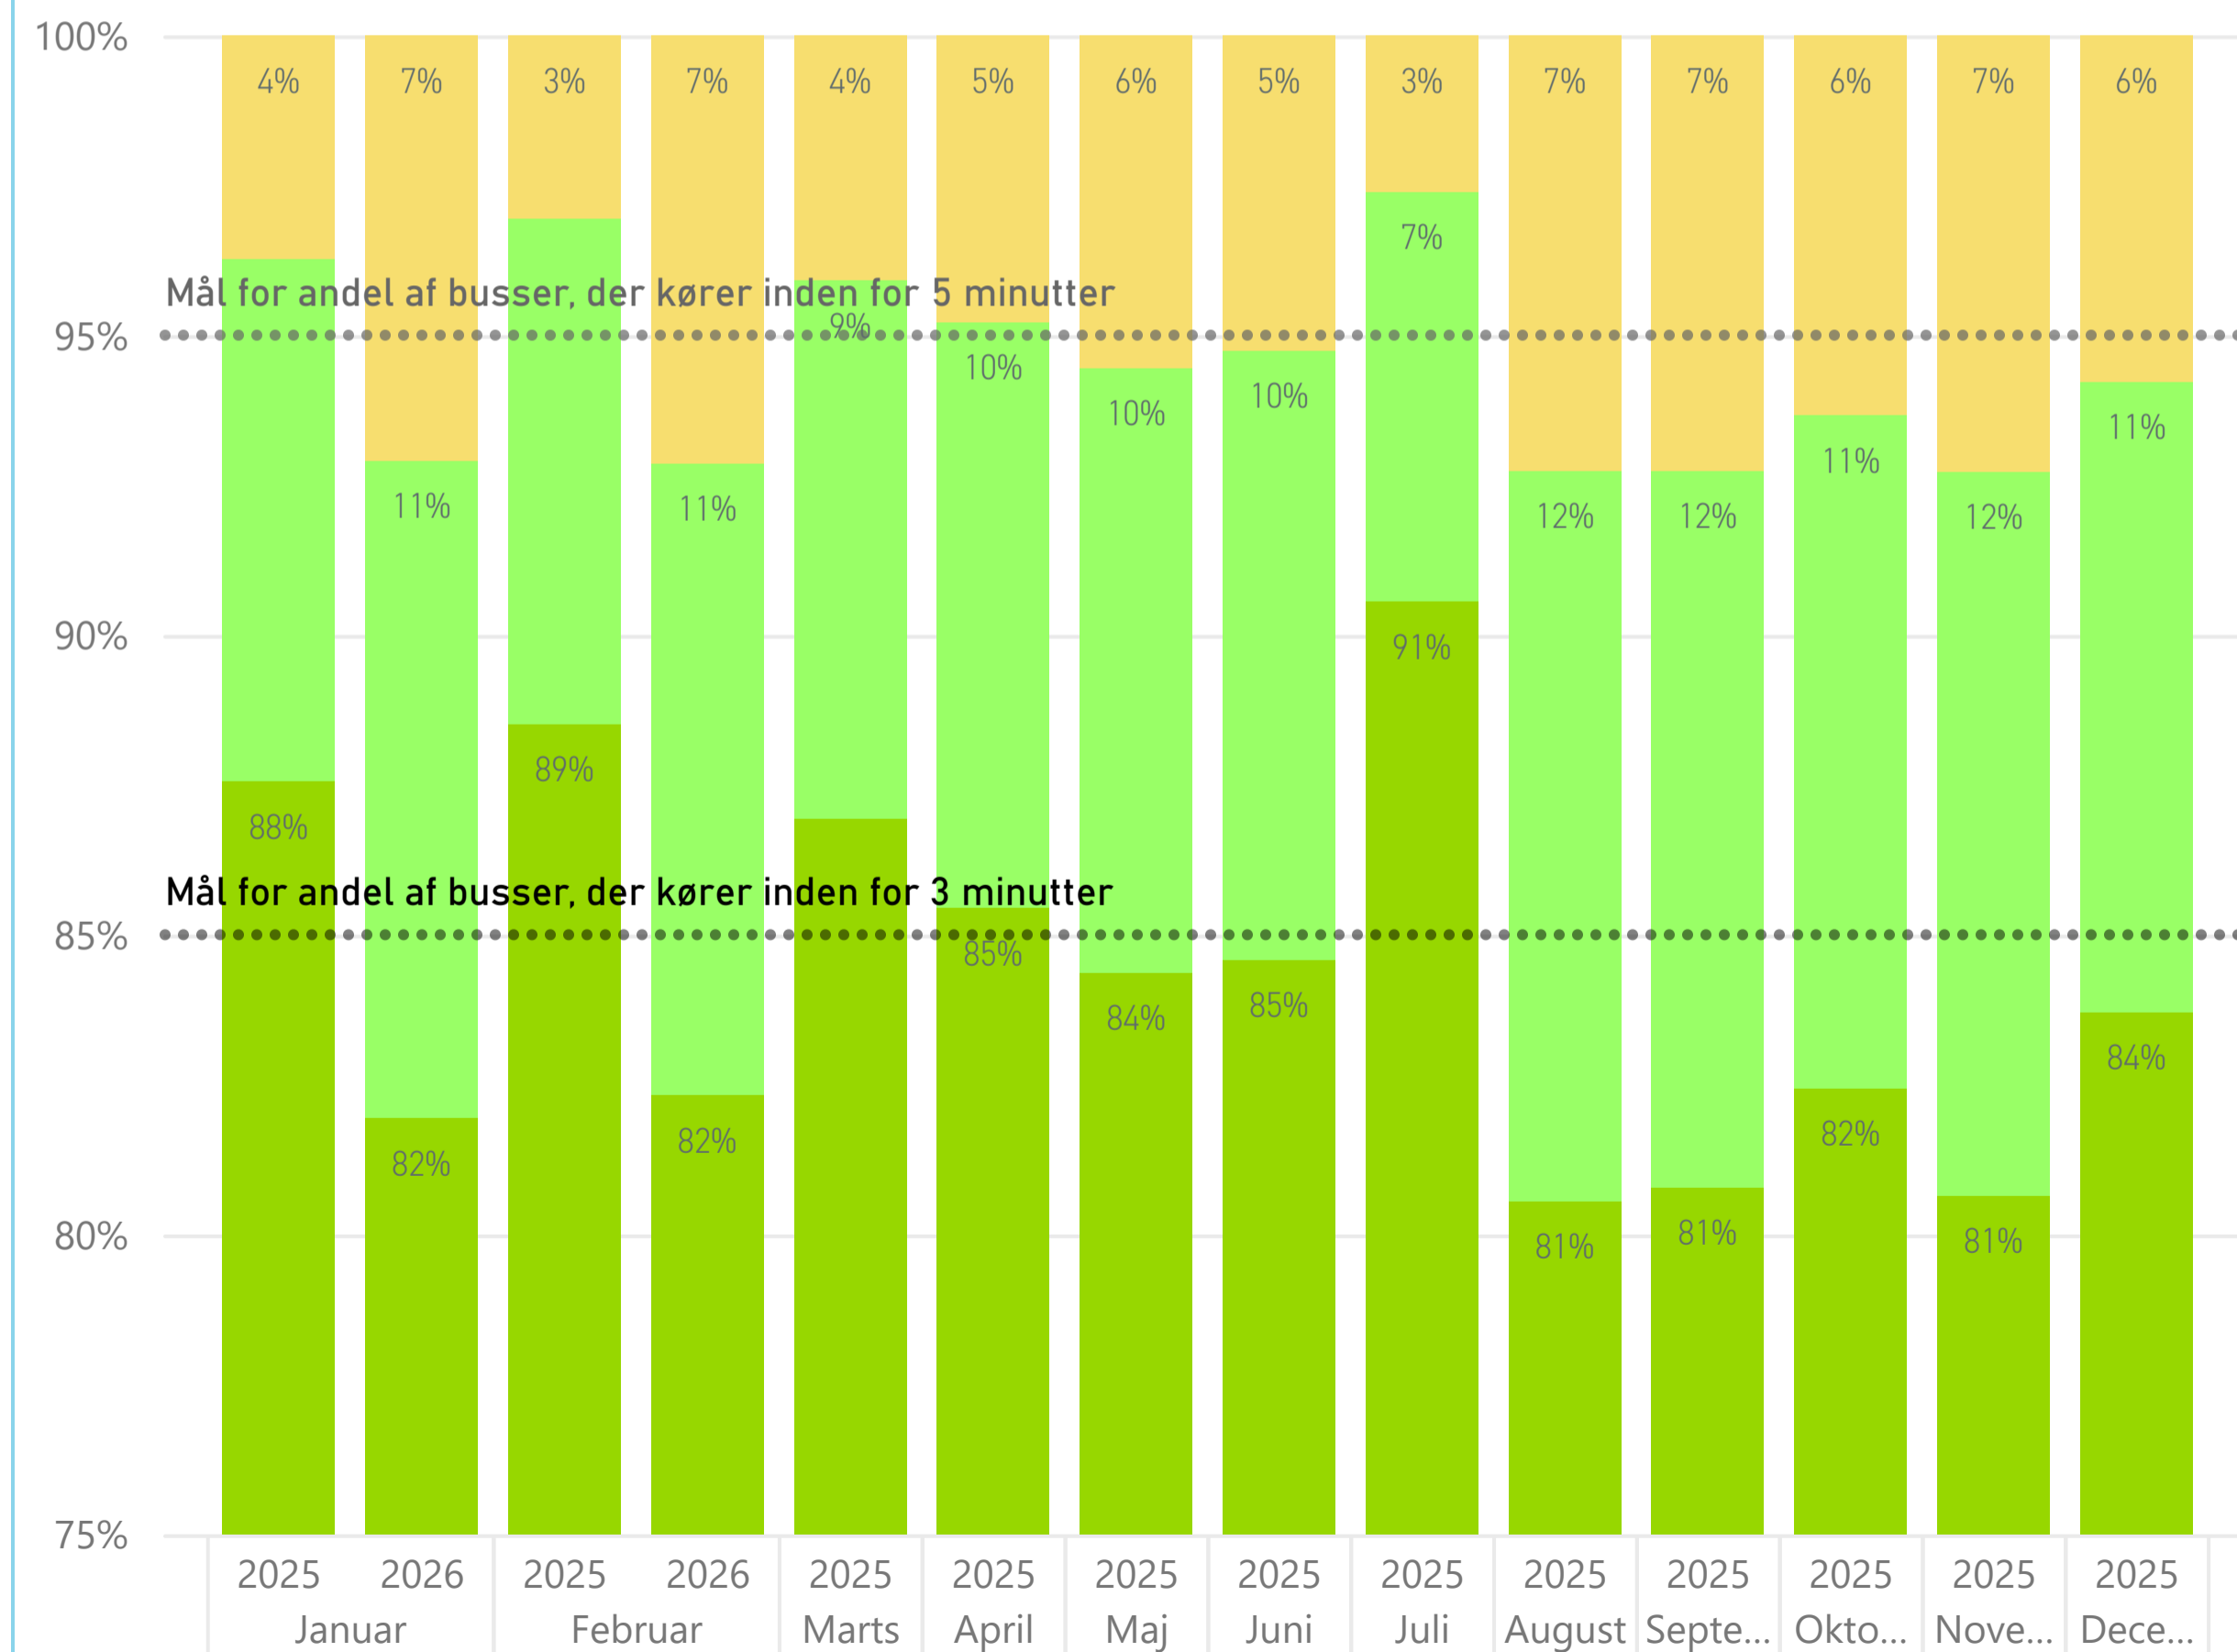

Kører bussen fra stoppestedet til tiden?

Fynbus har en målsætning om, at 95 % af afgangene kører fra stoppestedet til tiden (dvs. højst 5 minutters forsinkelse ift. det afgangstidspunkt, der står i køreplanen)

Forsinkelse ved afgang fra stoppesteder ... alle ruter

Forsinkelse afgang turstop ● 1 - Max 3 min forsinkelse ● 2 - Max 5 min forsinkelse ● 3 - mere end 5 min forsinkelse