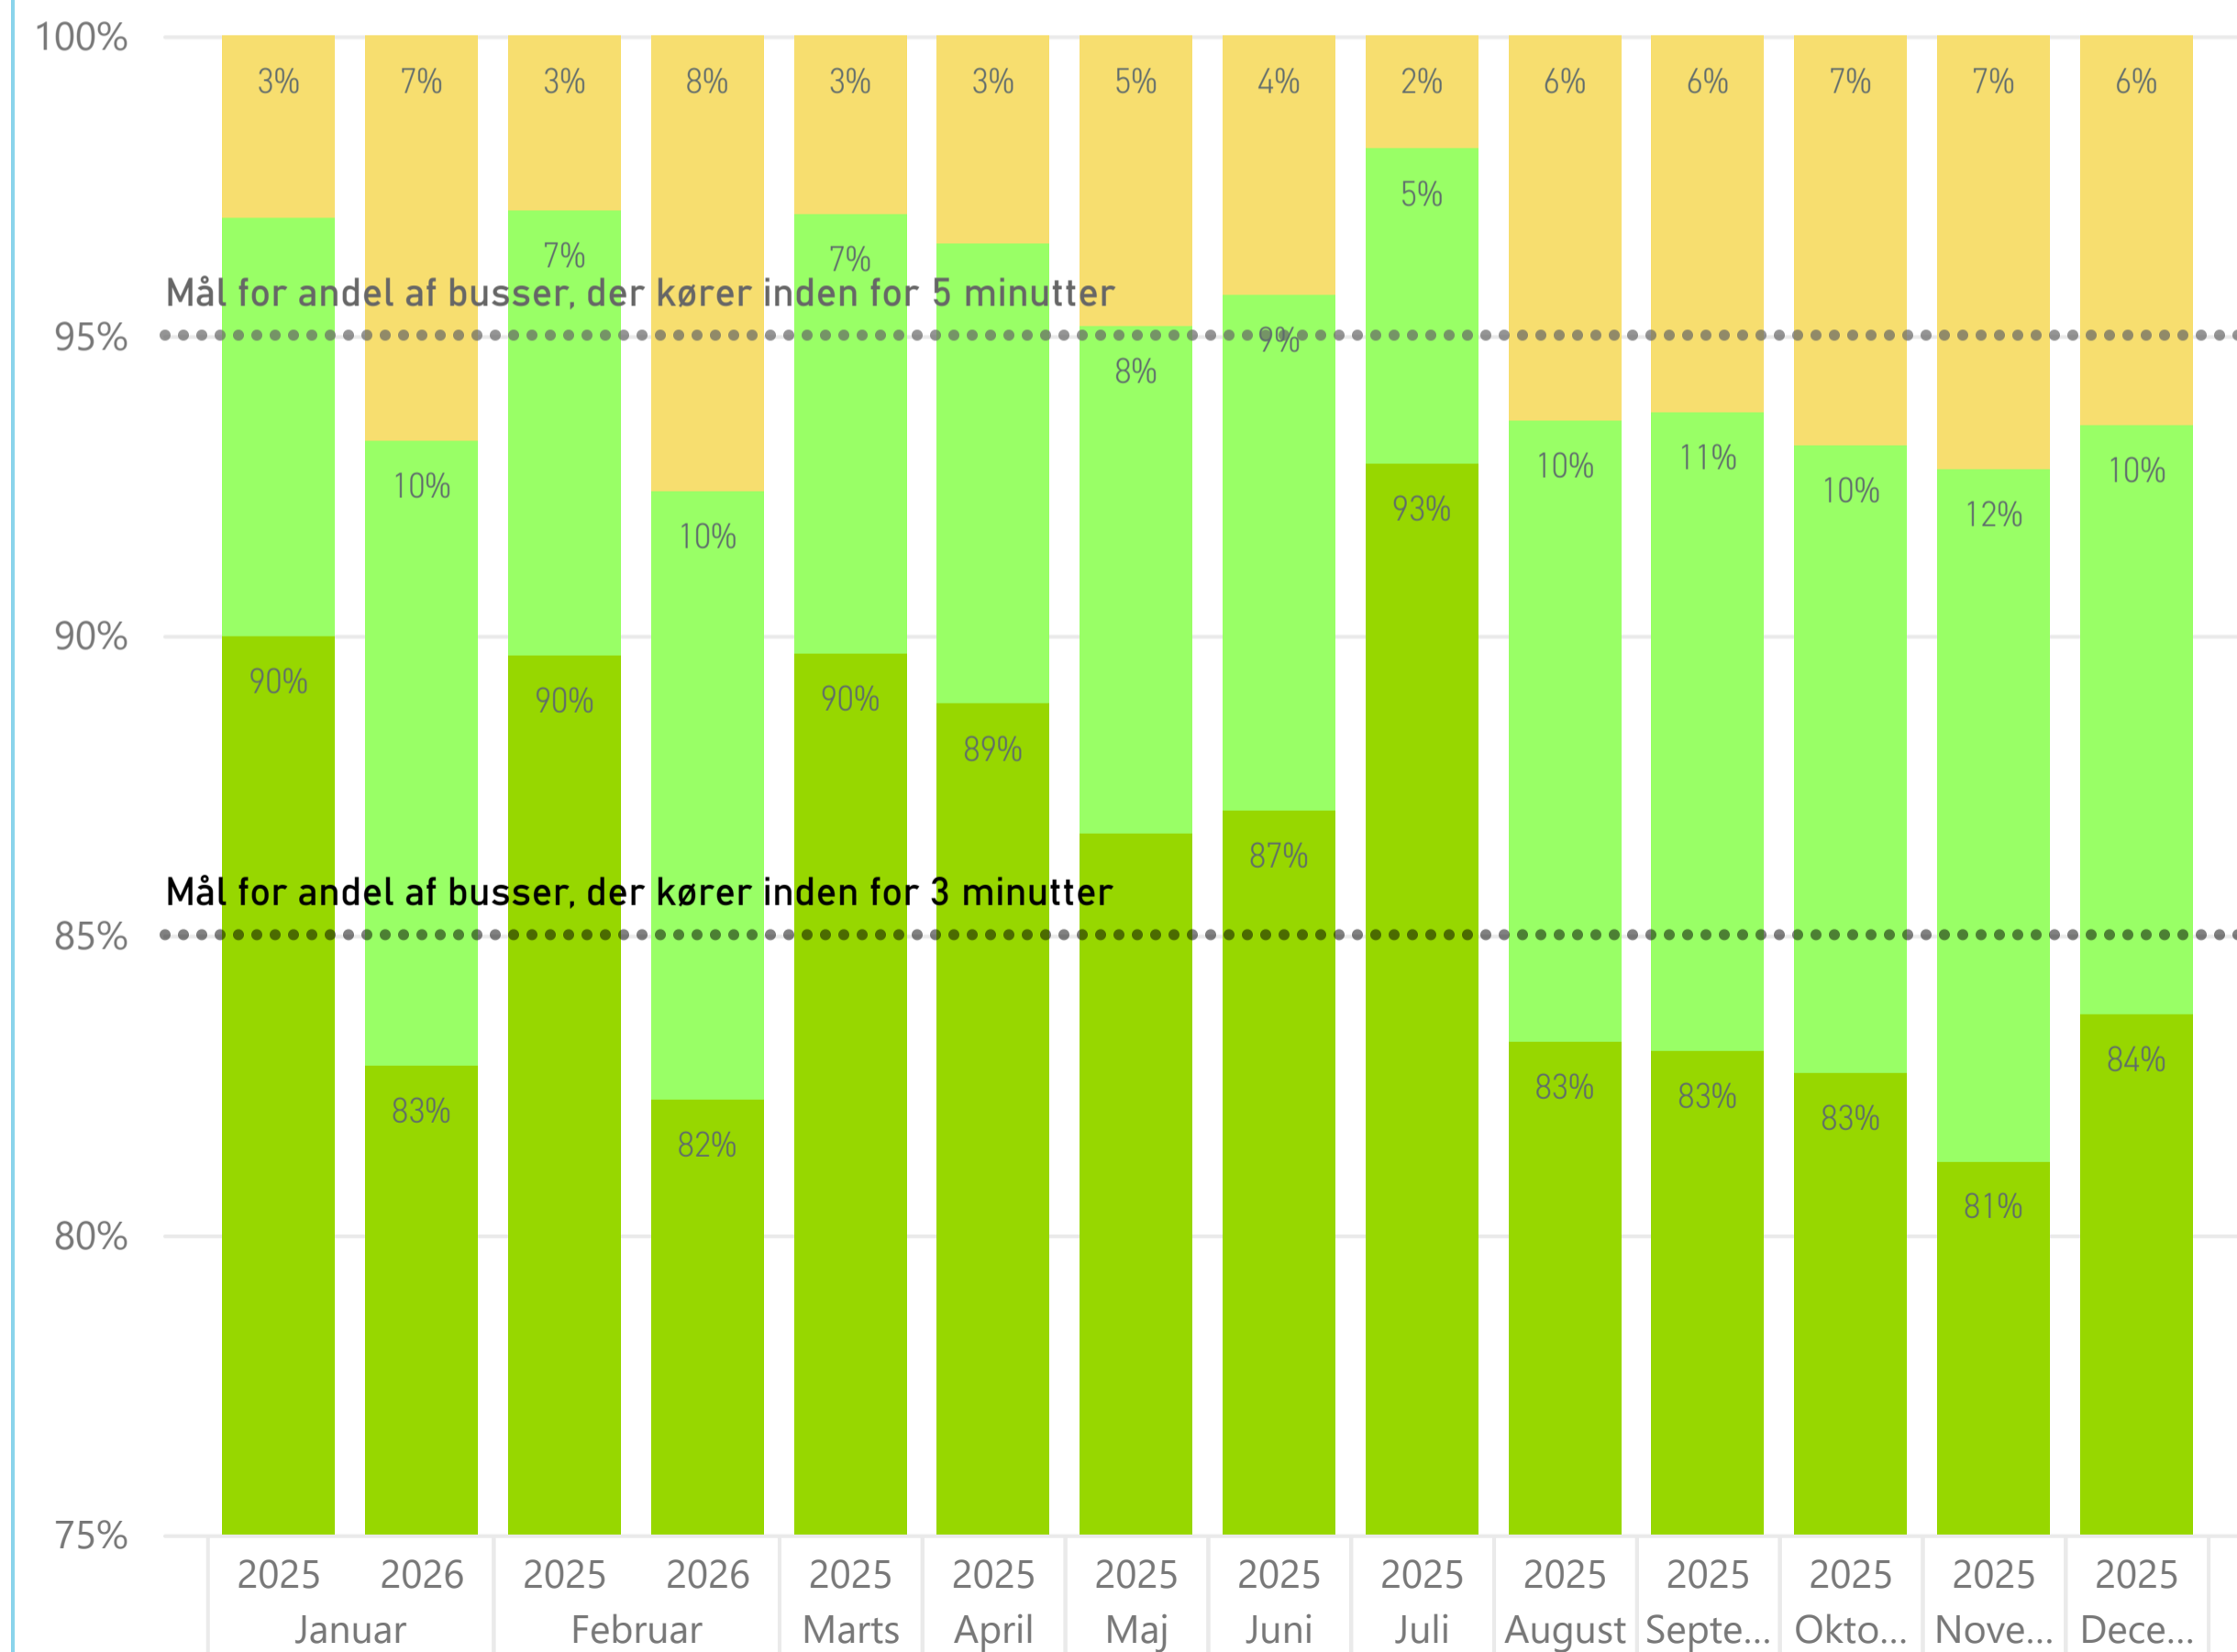

Kører bussen fra stoppestedet til tiden?

Fynbus har en målsætning om, at 95 % af afgangene kører fra stoppestedet til tiden (dvs. højst 5 minutters forsinkelse ift. det afgangstidspunkt, der står i køreplanen)

Forsinkelse ved afgang fra stoppesteder ... bybusser i Odense

Forsinkelse afgang turstop ● 1 - Max 3 min forsinkelse ● 2 - Max 5 min forsinkelse ● 3 - mere end 5 min forsinkelse