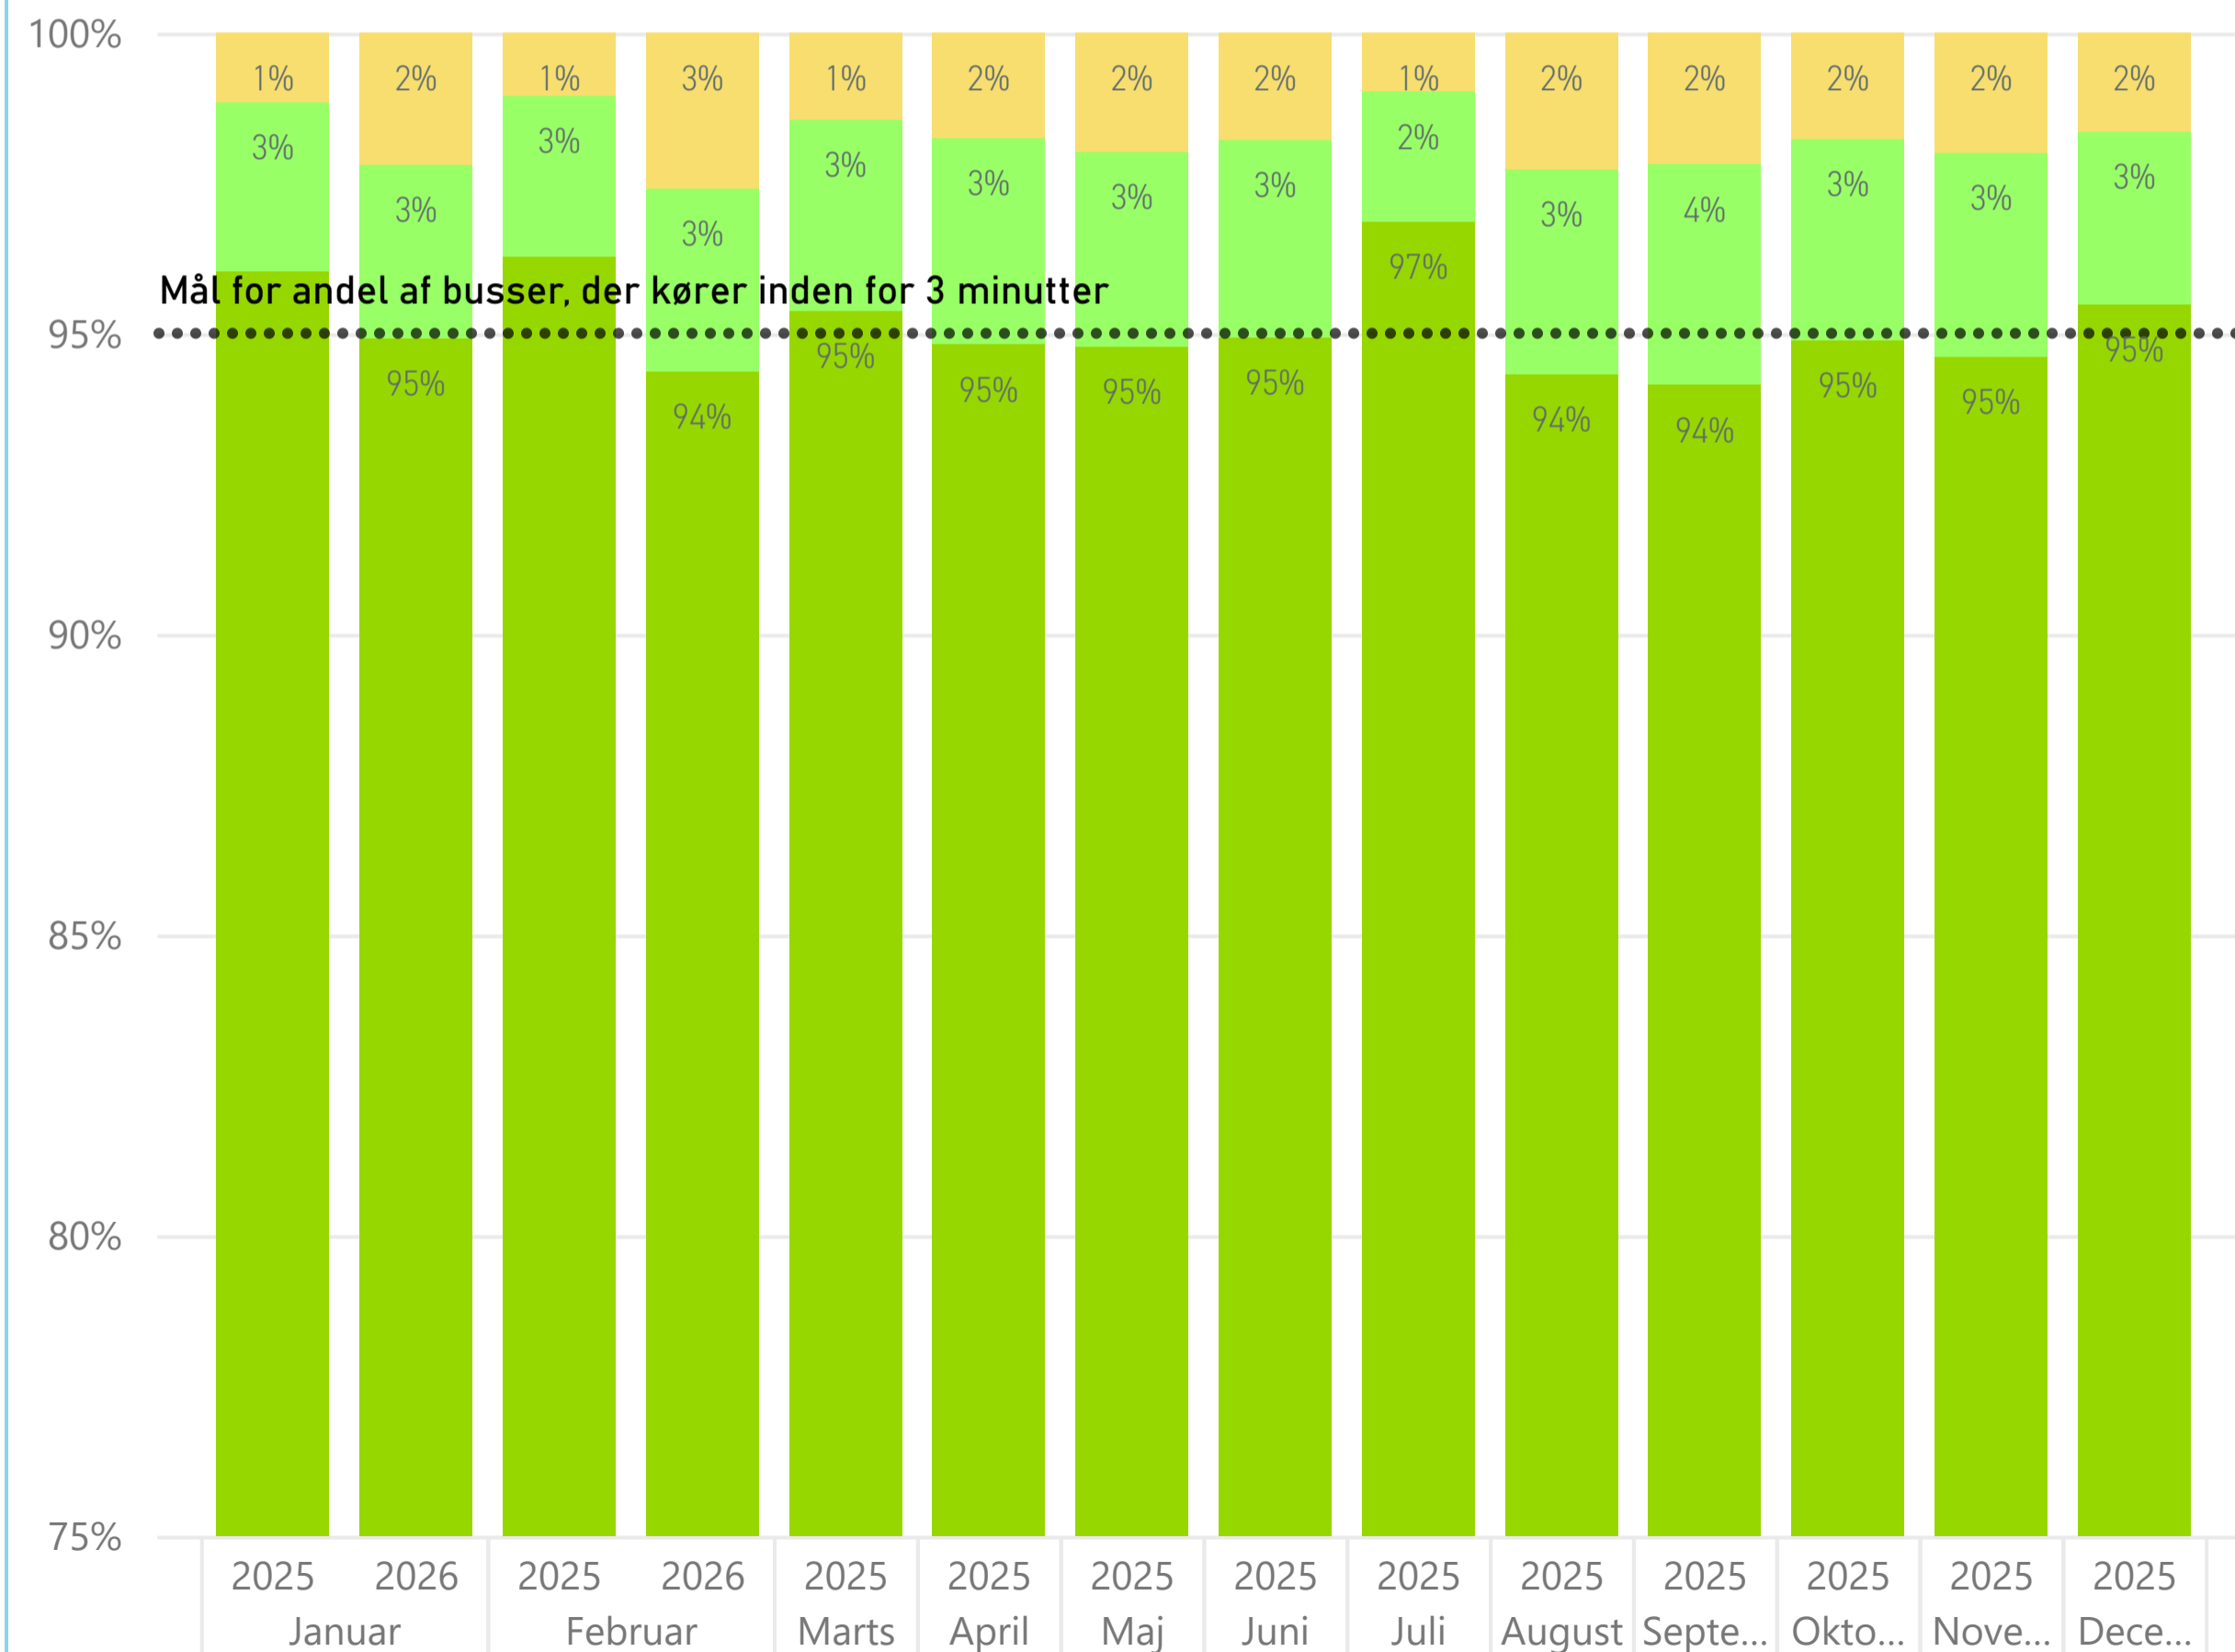

Kører bussen fra turens startstoppested til tiden?

Fynbus har en målsætning om, at 95 % af afgangene kører fra turens startstoppested til tiden (dvs. højst 3 minutters forsinkelse ift. det afgangstidspunkt, der står i køreplanen)

Ankommer bussen til endestationen til tiden?

Fynbus har en målsætning om, at 95 % af afgangene ankommer til endestationen til tiden (dvs. højst 5 minutters forsinkelse ift. det ankomst-tidspunkt, der står i køreplanen)

Forsinkelse ved afgang fra turens startstoppested ... alle ruter

Forsinkelse afgang turstart ● 1 - Max 3 min forsinkelse ● 2 - Max 5 min forsinkelse ● 3 - mere end 5 min forsinkelse