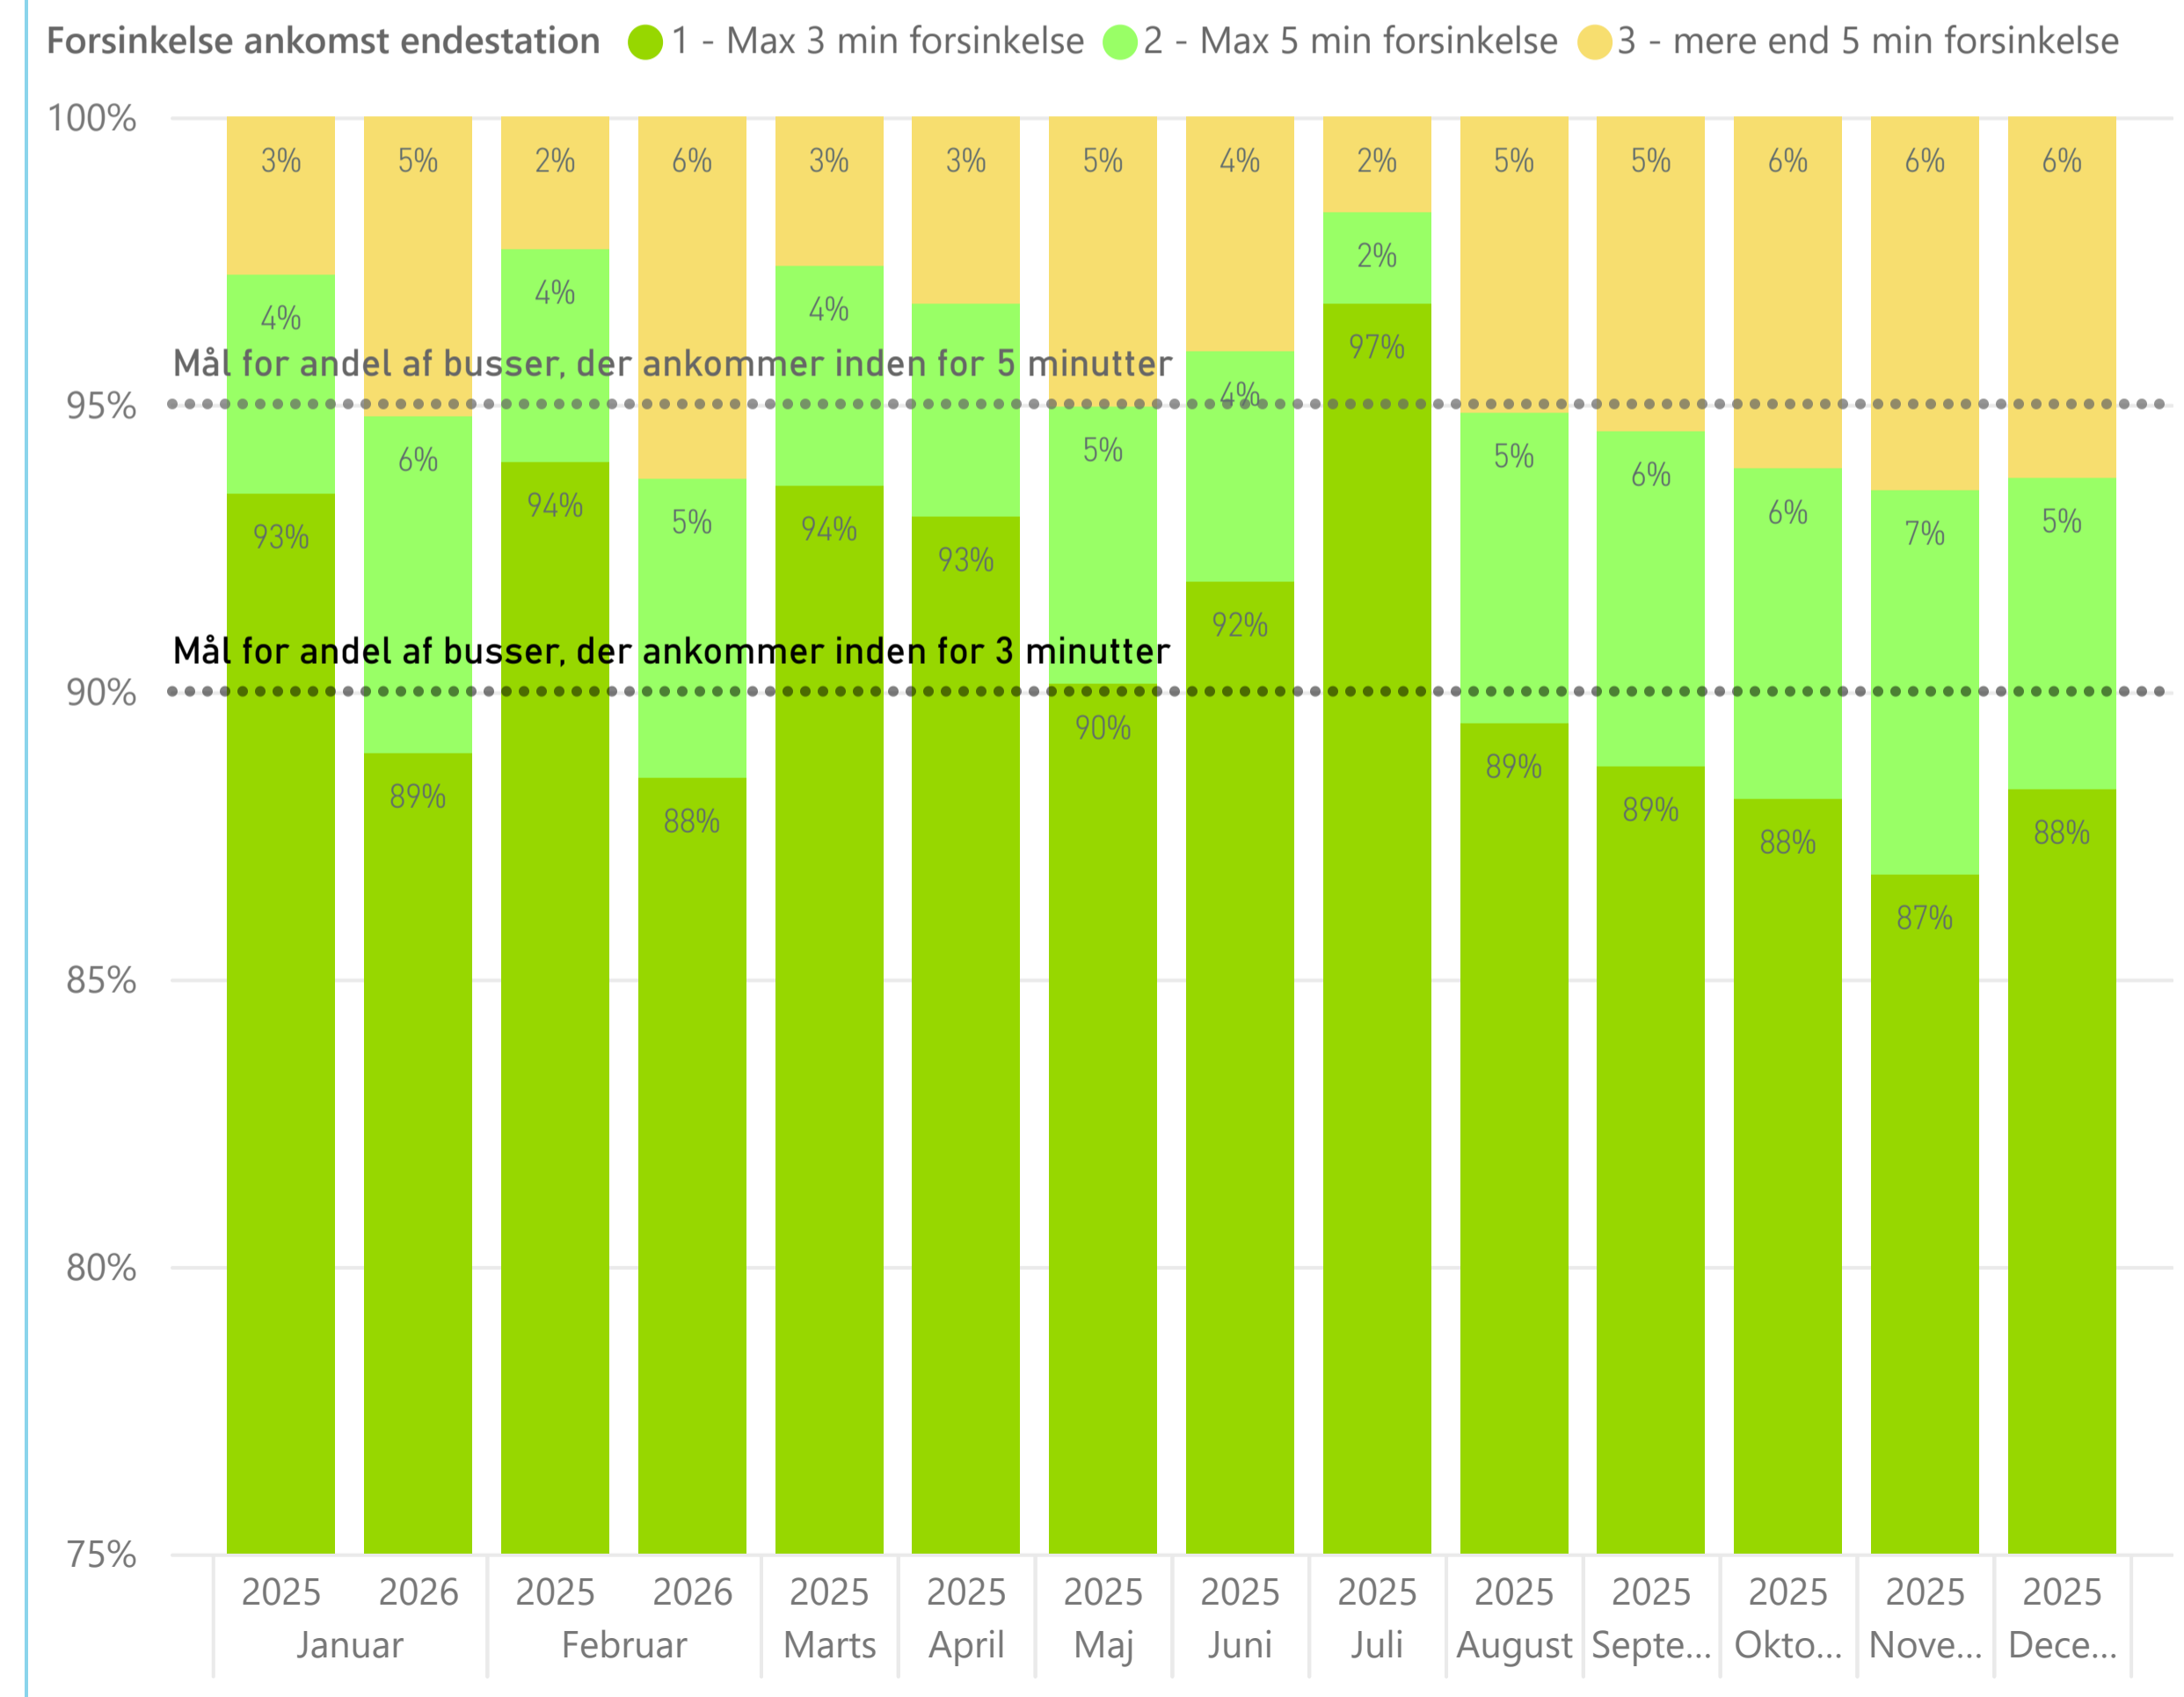

Forsinkelse ved ankomst til turens endestation ... bybusser i Odense