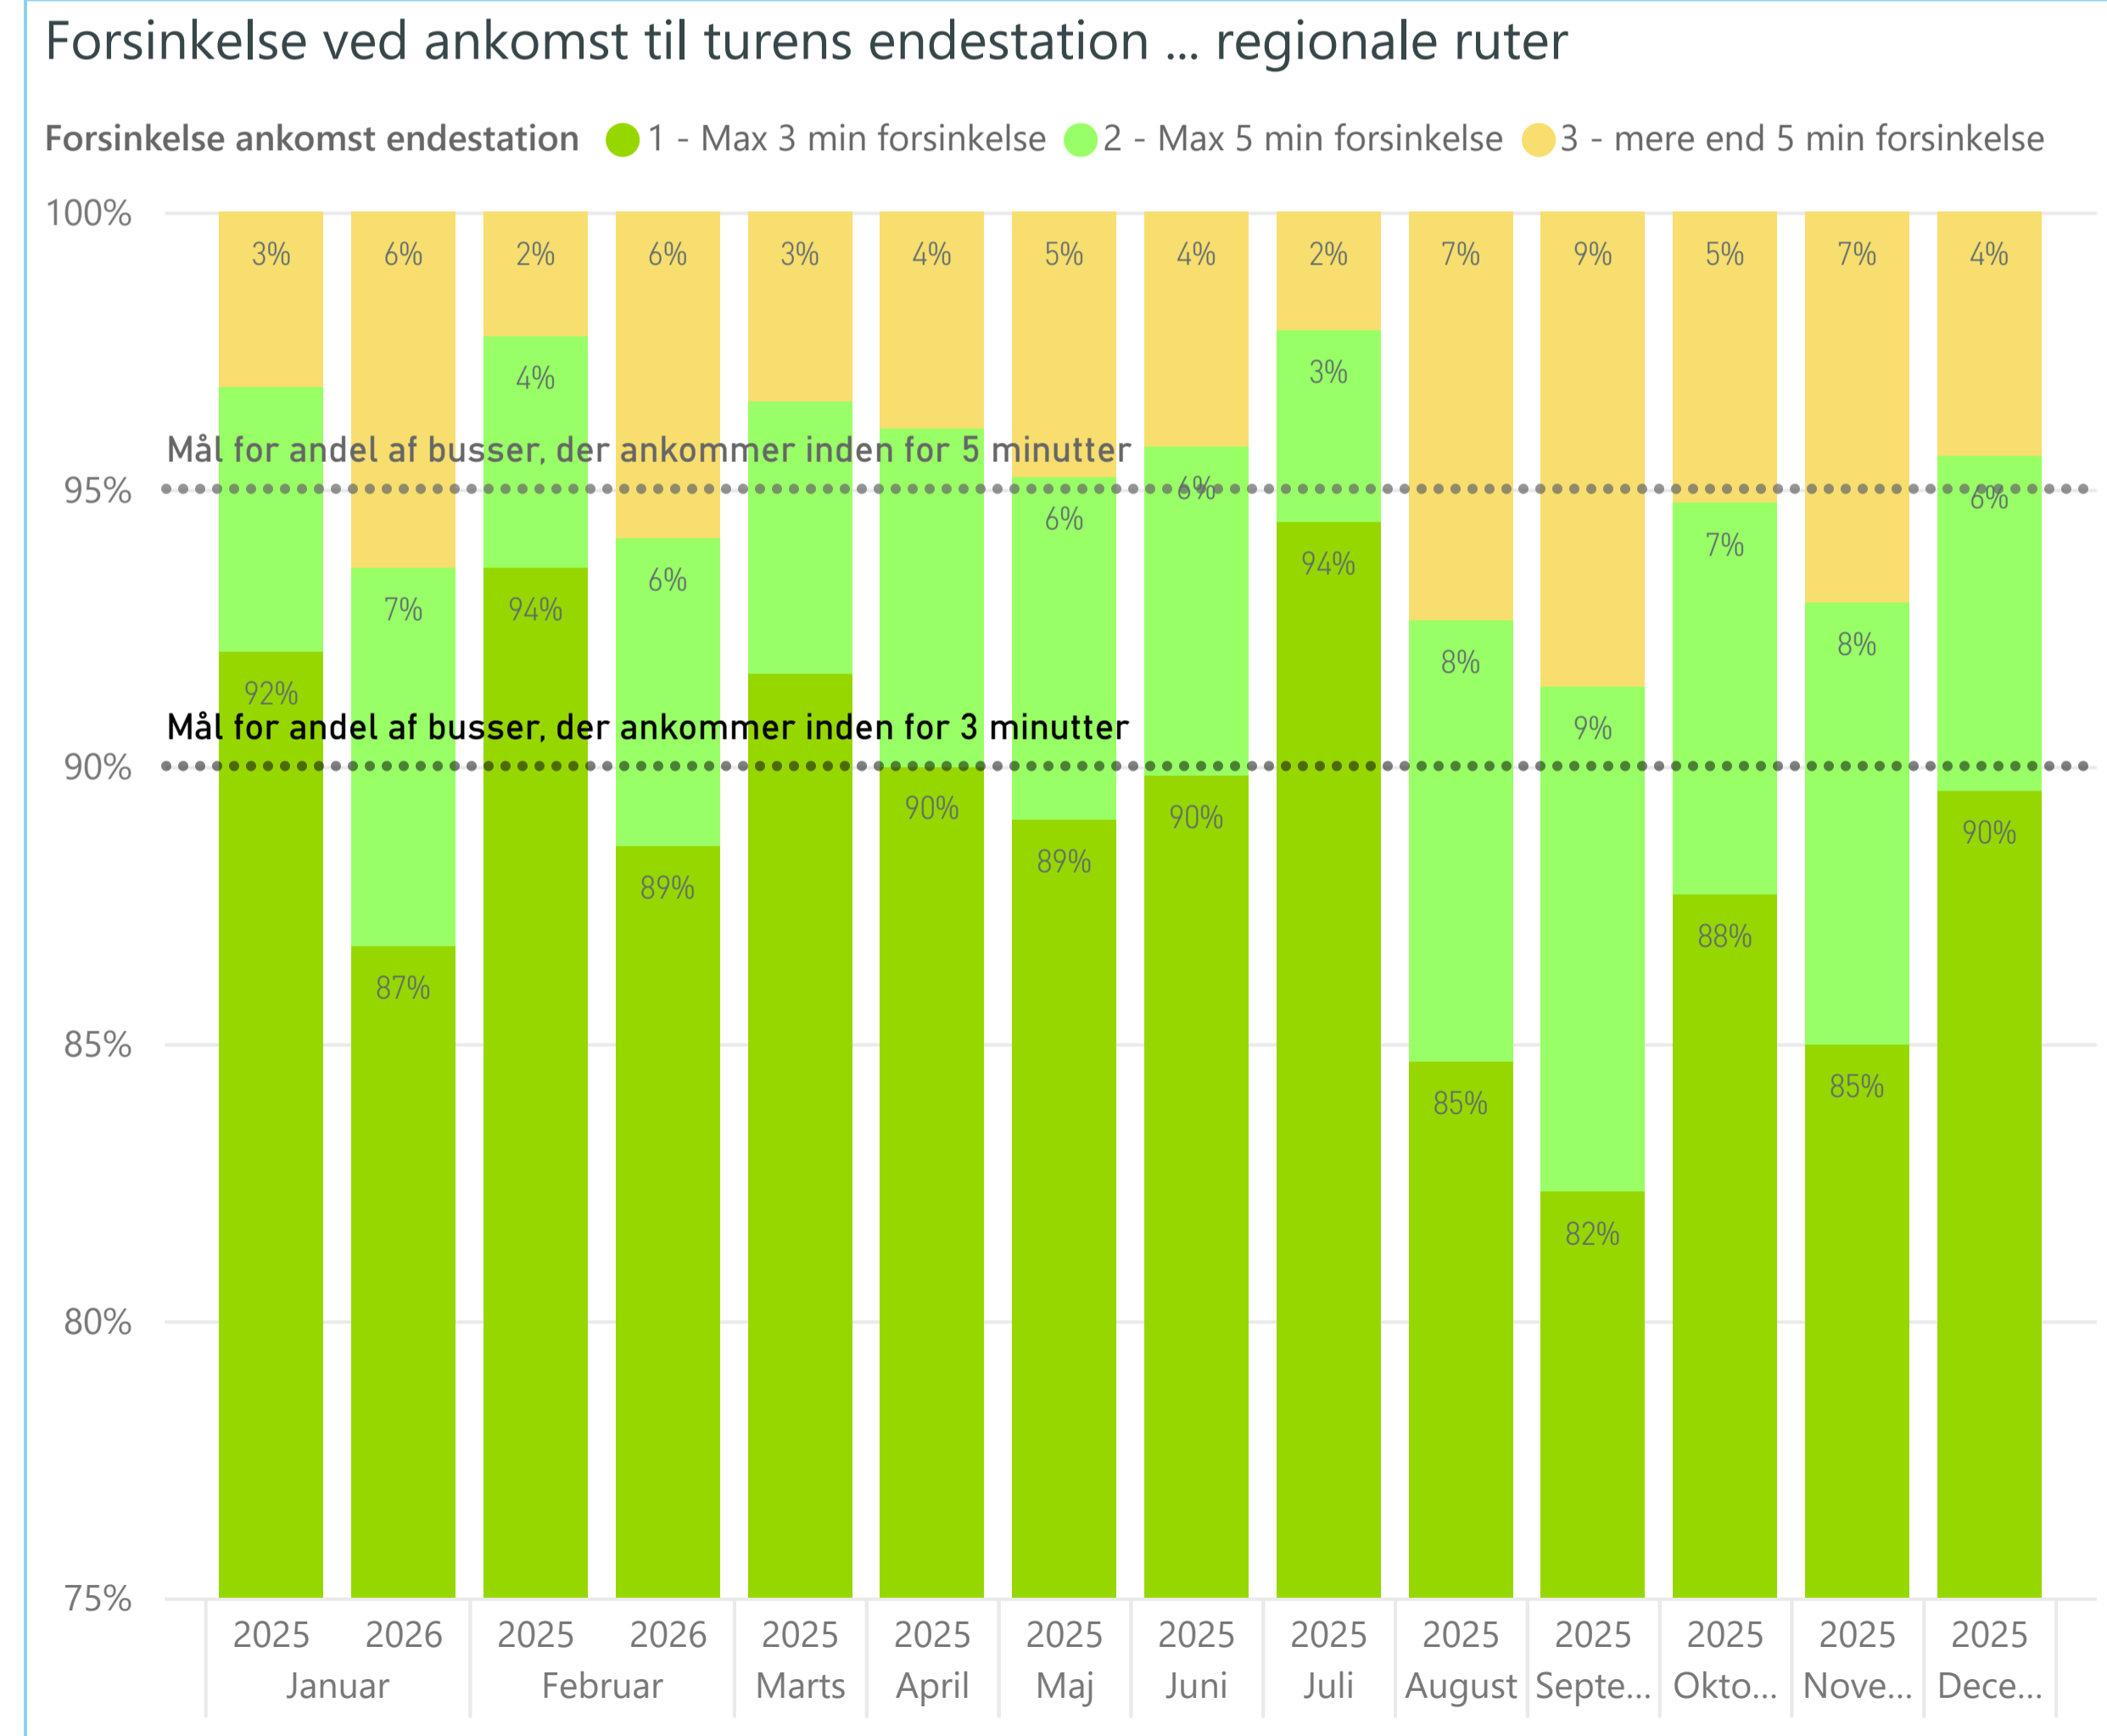

Kører bussen fra turens startstoppested til tiden?
Fynbus har en målsætning om, at 95 % af afgangene kører fra turens startstoppested til tiden (dvs. højst 3 minutters forsinkelse ift. det afgangstidspunkt, der står i køreplanen)

Ankommer bussen til endestationen til tiden?
Fynbus har en målsætning om, at 95 % af afgangene ankommer til endestationen til tiden (dvs. højst 5 minutters forsinkelse ift. det ankomst-tidspunkt, der står i køreplanen)