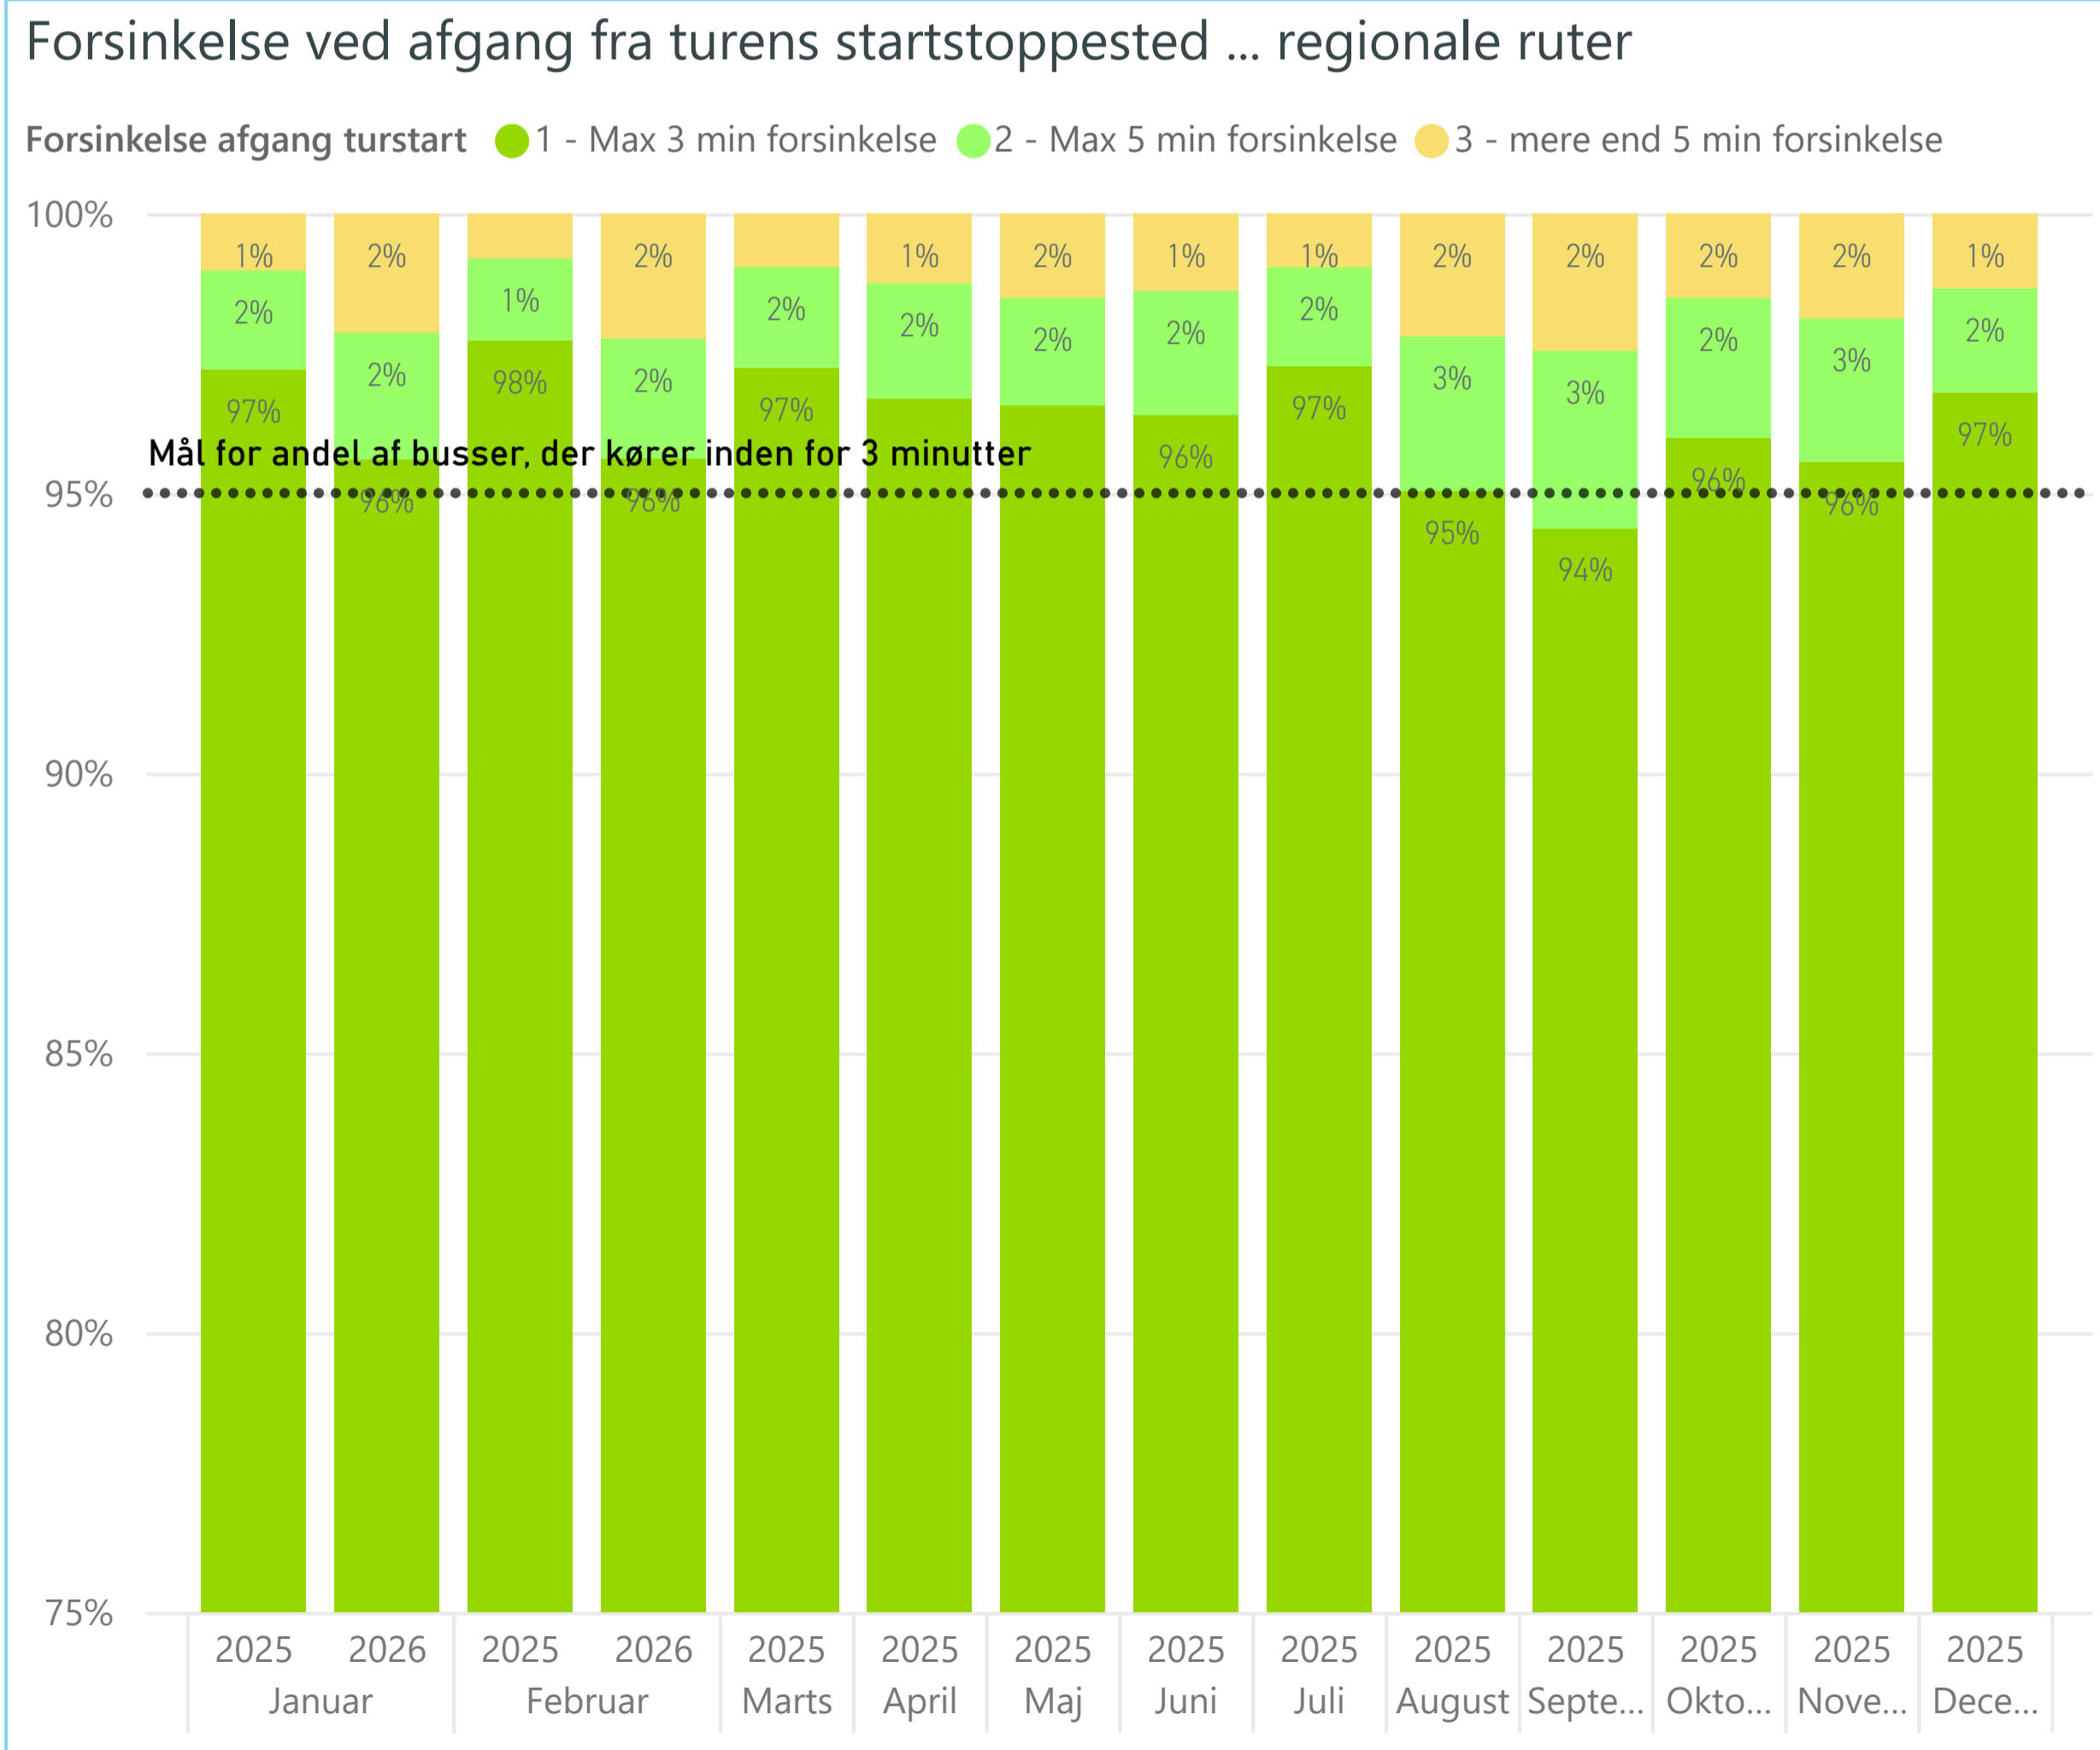

Kører bussen fra turens startstoppested til tiden?
Fynbus har en målsætning om, at 95 % af afgangene kører fra turens startstoppested til tiden (dvs. højst 3 minutters forsinkelse ift. det afgangstidspunkt, der står i køreplanen)

Ankommer bussen til endestationen til tiden?
Fynbus har en målsætning om, at 95 % af afgangene ankommer til endestationen til tiden (dvs. højst 5 minutters forsinkelse ift. det ankomst-tidspunkt, der står i køreplanen)