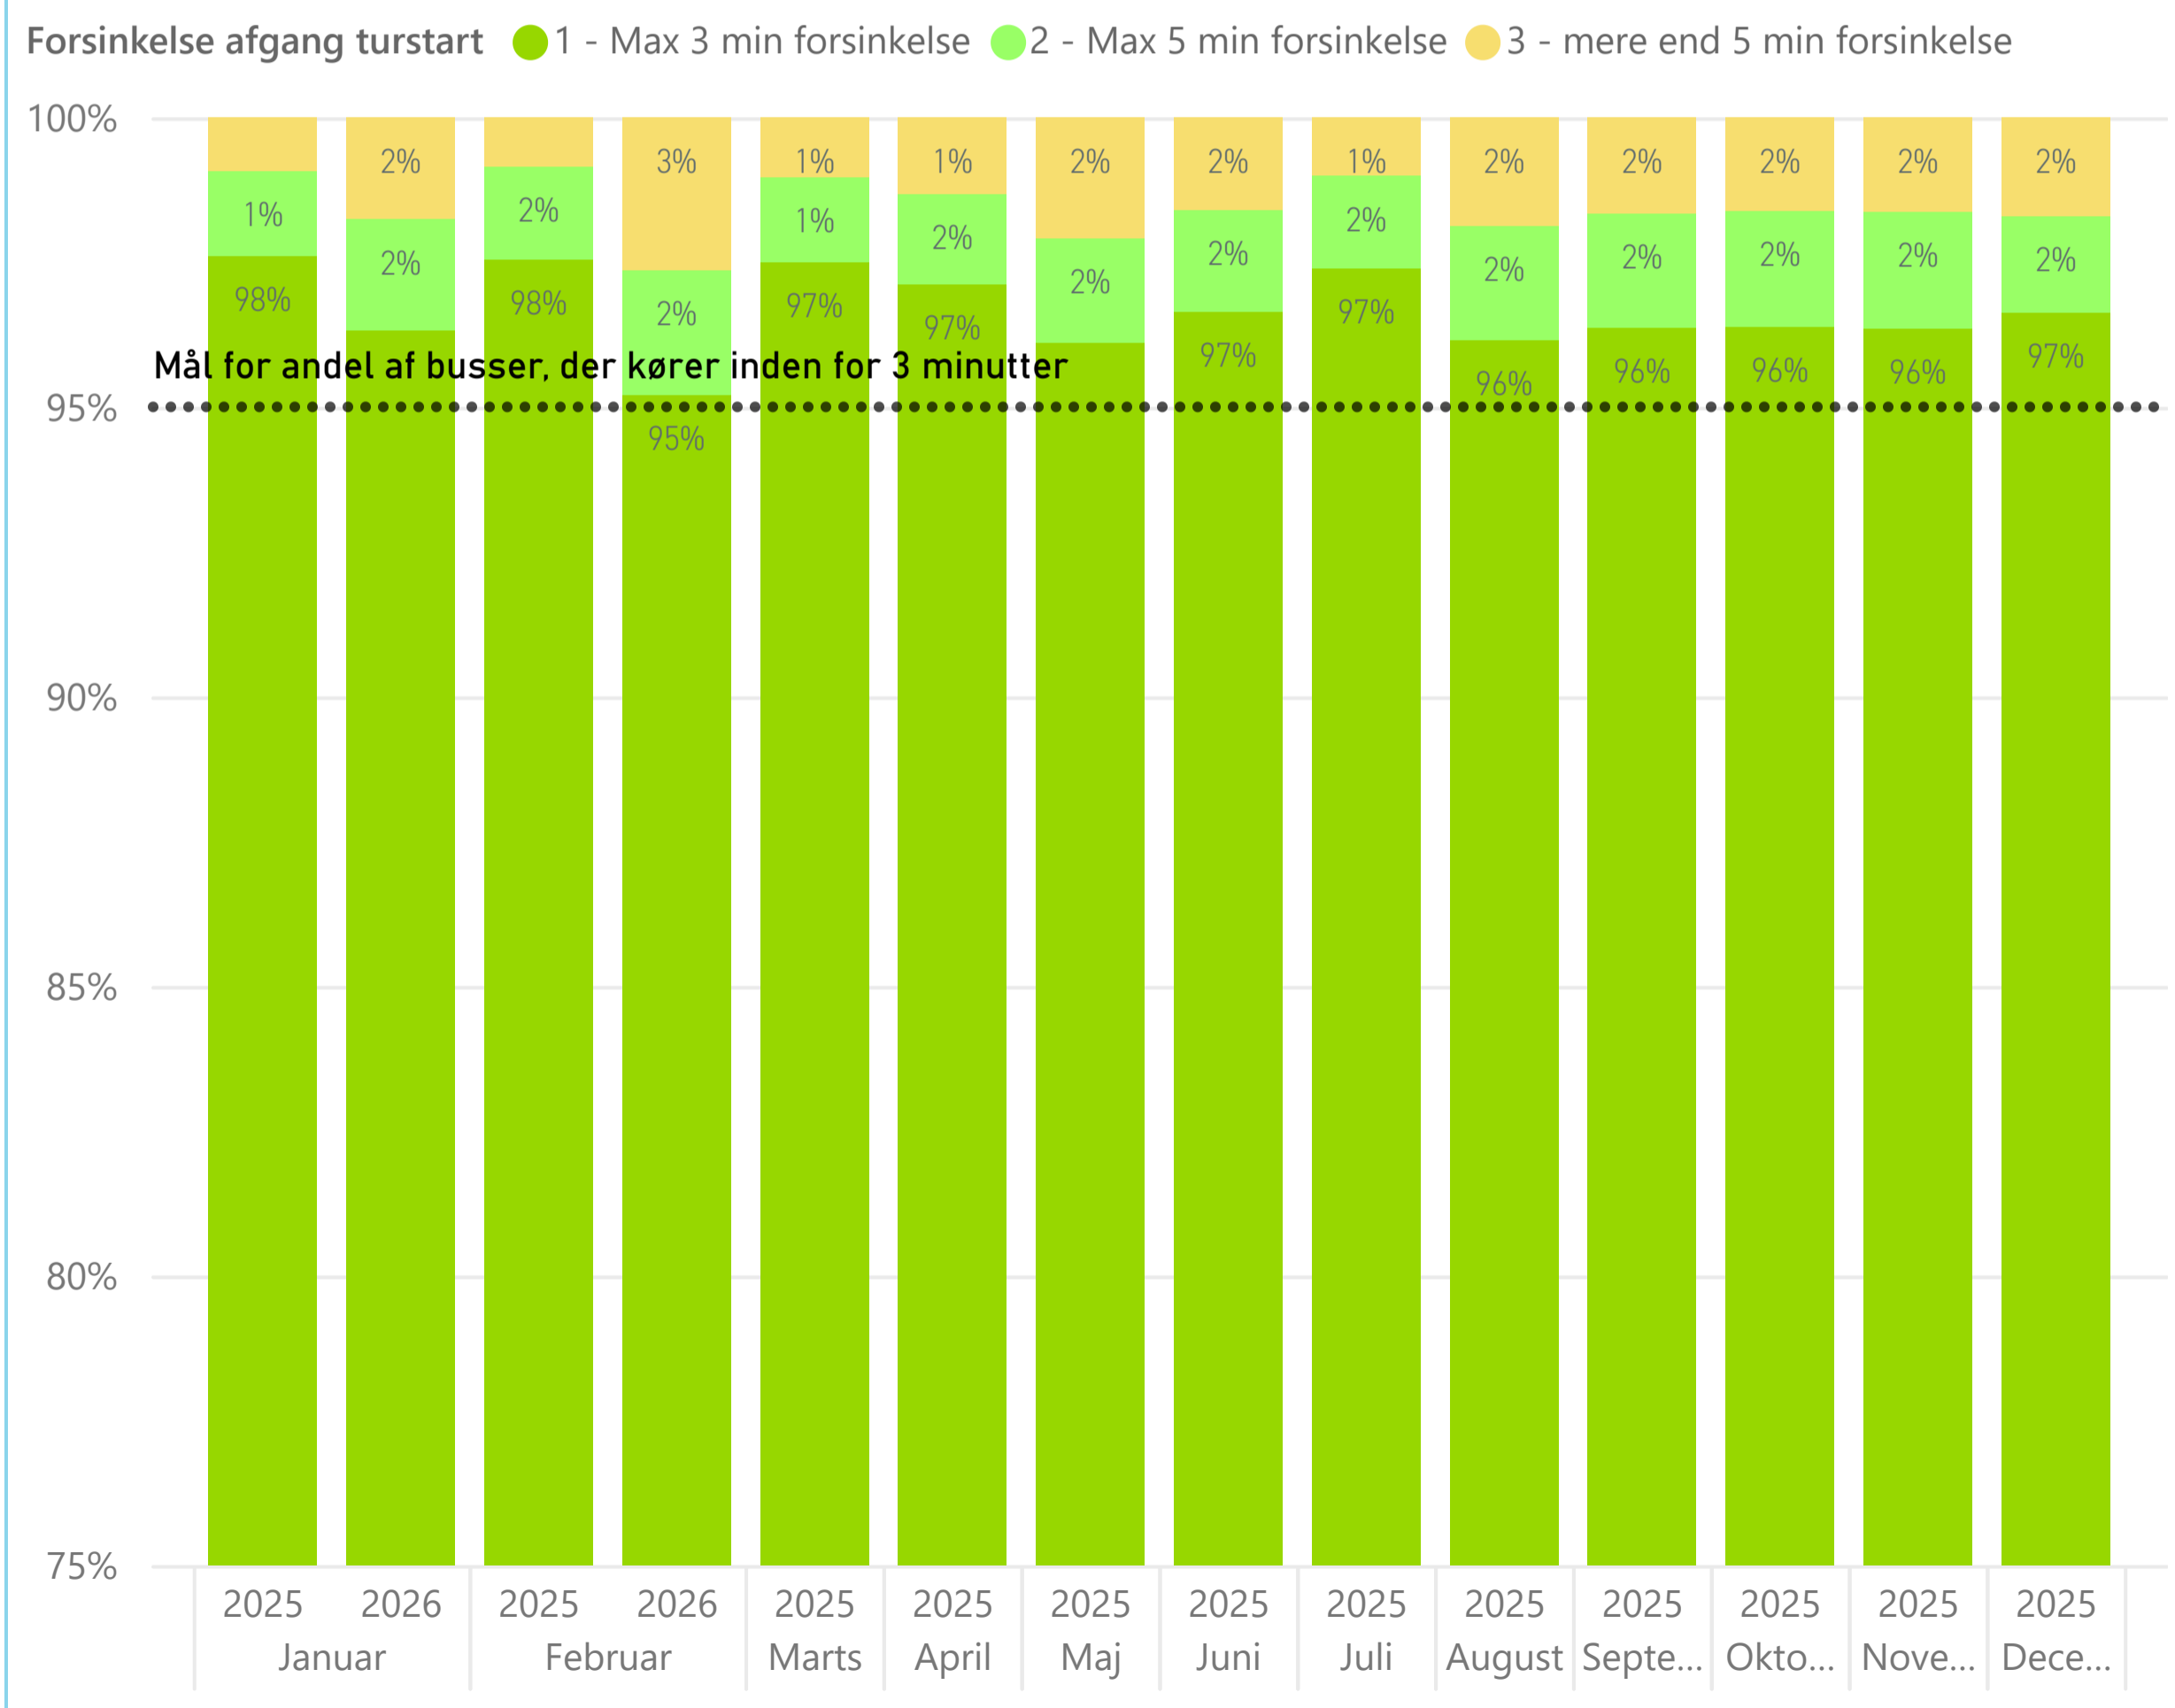

Kører bussen fra turens startstoppested til tiden?
Fynbus har en målsætning om, at 95 % af afgangene kører fra turens startstoppested til tiden (dvs. højst 3 minutters forsinkelse ift. det afgangstidspunkt, der står i køreplanen)

Ankommer bussen til endestationen til tiden?
Fynbus har en målsætning om, at 95 % af afgangene ankommer til endestationen til tiden (dvs. højst 5 minutters forsinkelse ift. det ankomst-tidspunkt, der står i køreplanen)

Forsinkelse ved afgang fra turens startstoppested ... bybusser i Odense