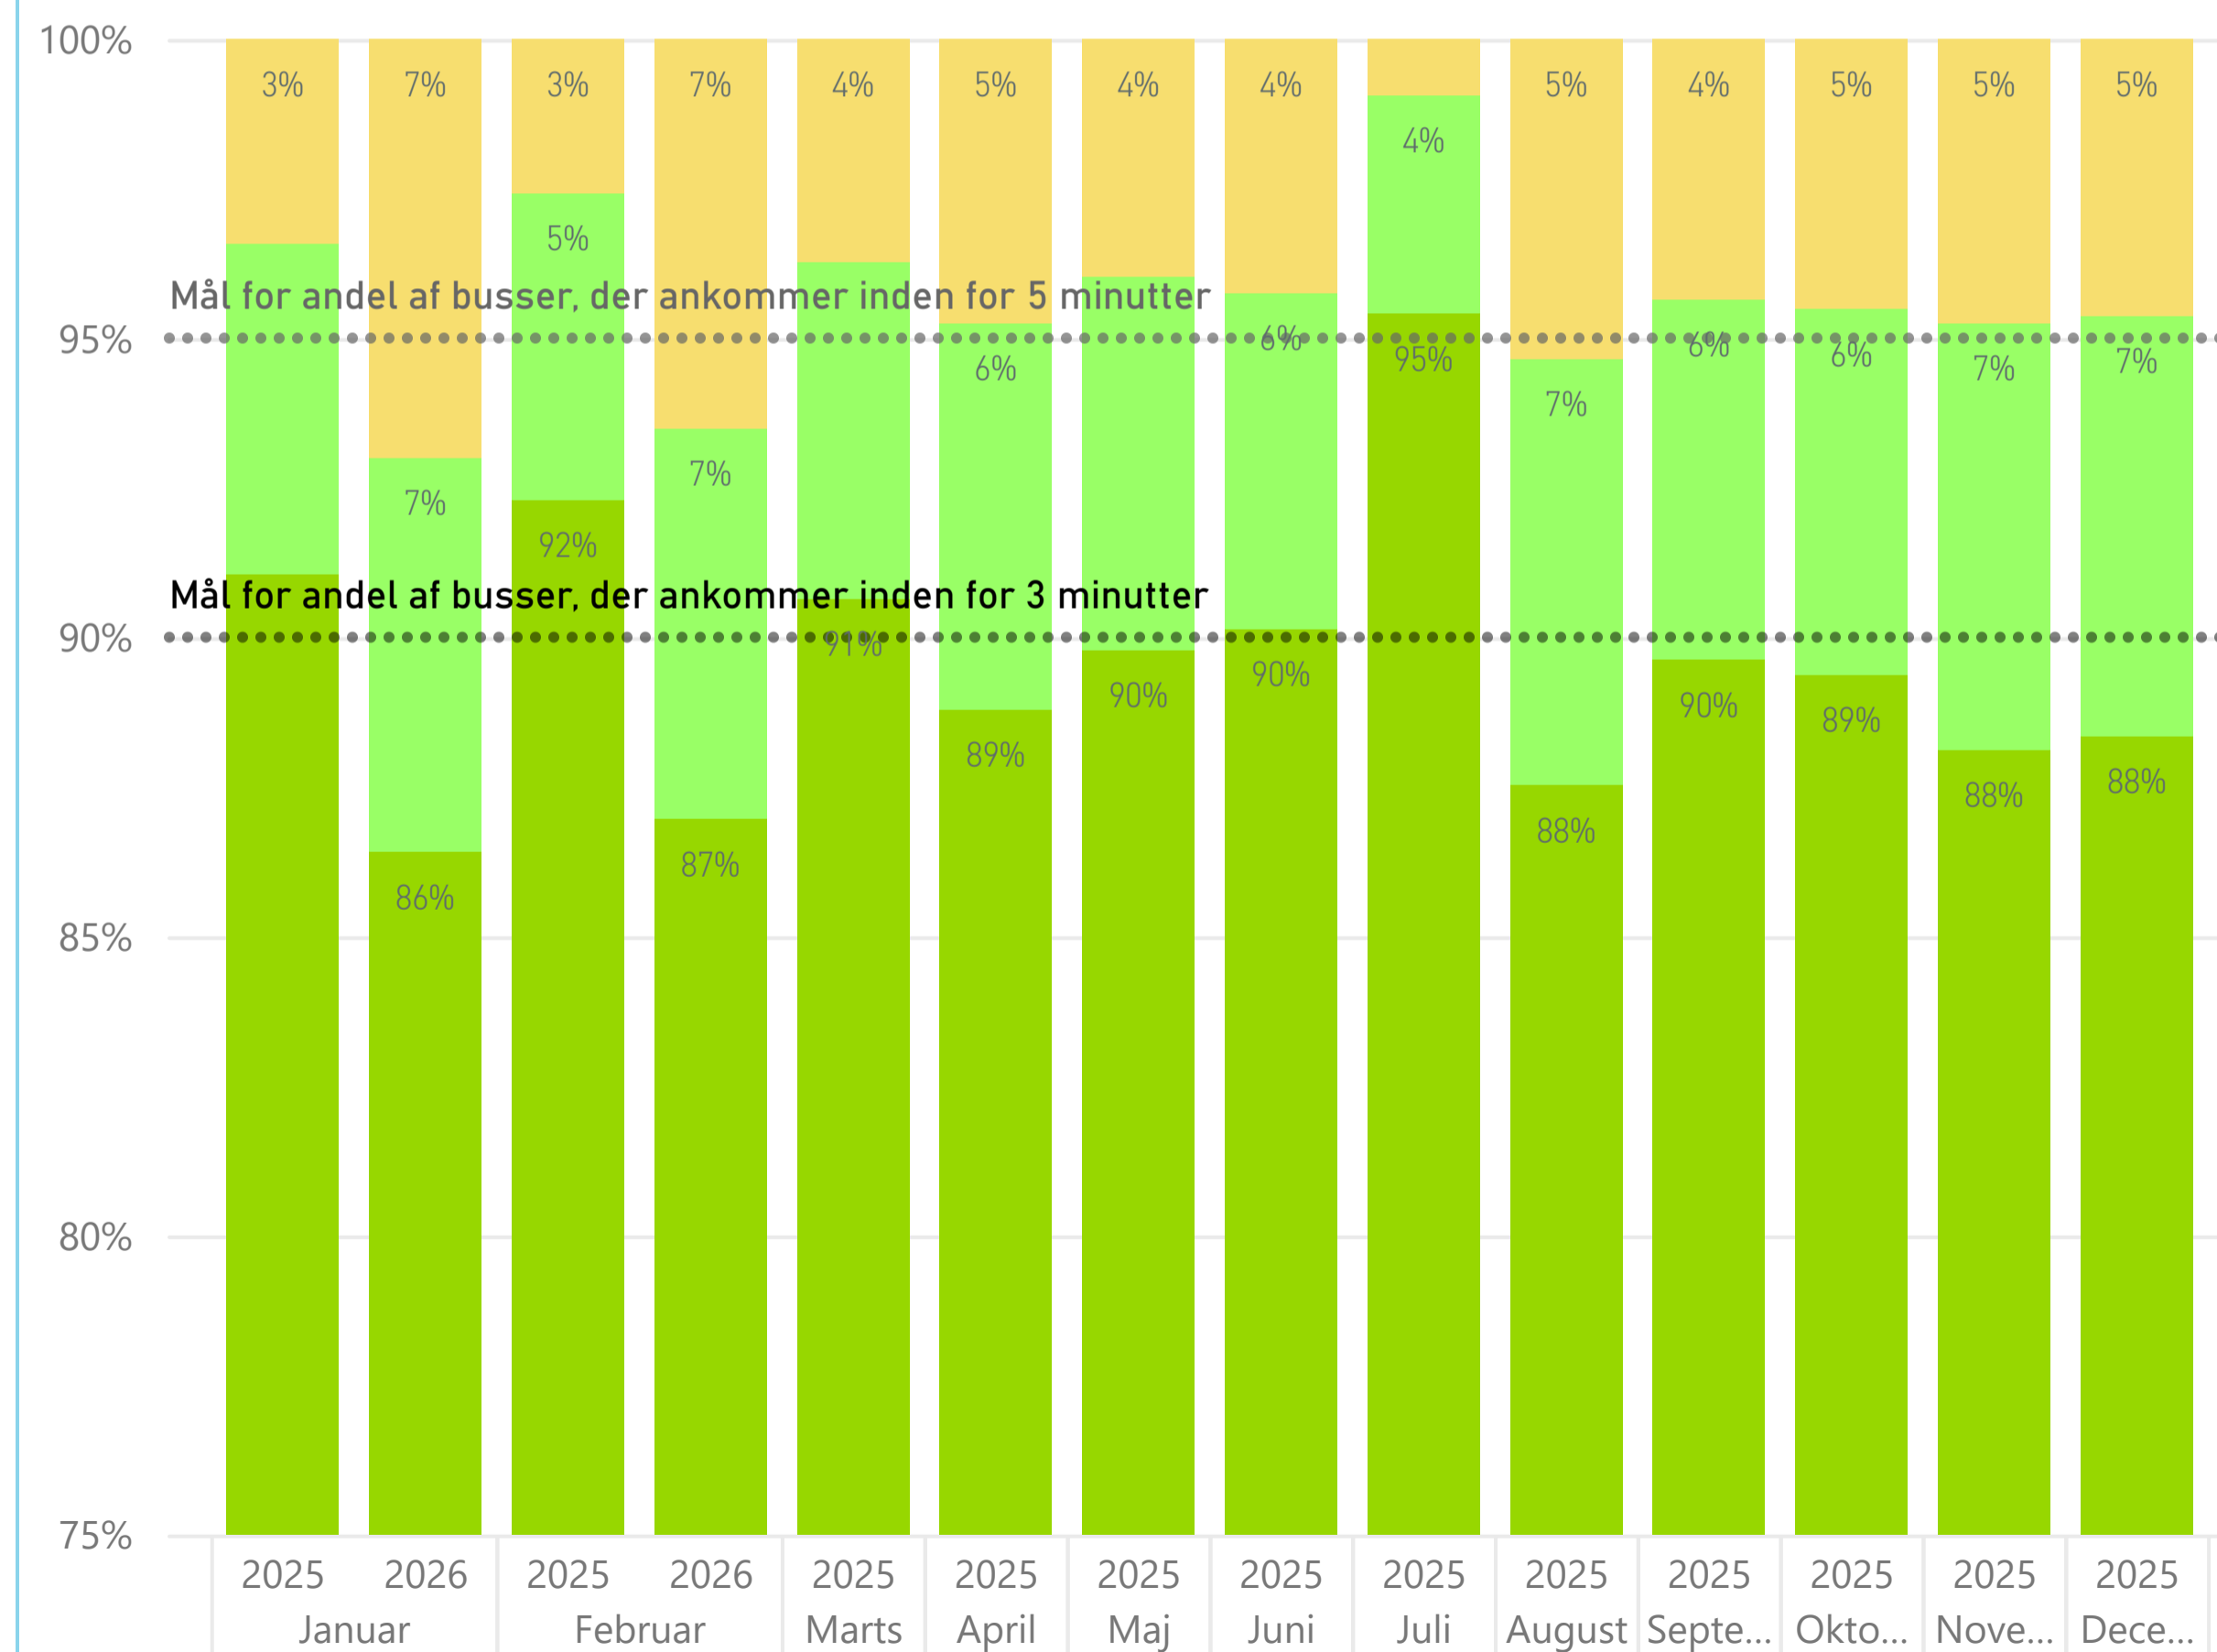

Fynbus har en målsætning om, at 95 % af afgangene ankommer til endestationen til tiden (dvs. højst 5 minutters forsinkelse ift. det ankomst-tidspunkt, der står i køreplanen)

Forsinkelse ved afgang fra turens startstoppested ... lokalruter

Forsinkelse afgang turstart ● 1 - Max 3 min forsinkelse ● 2 - Max 5 min forsinkelse ● 3 - mere end 5 min forsinkelse

Forsinkelse ved ankomst til turens endestation ... lokalruter

Forsinkelse ankomst endestation ● 1 - Max 3 min forsinkelse ● 2 - Max 5 min forsinkelse ● 3 - mere end 5 min forsinkelse